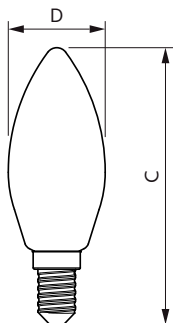

Úprava žárovky	Vymazat
Tvar žárovky	B35 [B 35mm]

Approval and application

Třída energetické účinnosti	E
Spotřeba energie kWh/1000 h	7 kWh
Registrační číslo EPREL	387442

Product data

Úplný kód výrobku	871951434748900
Objednací název produktu	CorePro LEDCandleND6.5-60W B35 E14840CLG
EAN/UPC – výrobek	8719514347489
Objednací kód	34748900
Číslování SAP – počet v balení	1
Číslování SAP – balení v krabici	10
Materiál SAP	929002028192
Celková hmotnost kopie (kus)	0,012 kg

Rozměrové výkresy

CorePro LEDCandleND6.5-60W B35 E14840CLG

Product	D	C
CorePro LEDCandleND6.5-60W B35 E14840CLG	35 mm	97 mm

Fotometrické údaje

LEDcandle E14 B35 840 CL

Light Distribution Diagram

Svíčkové a lustrové LED světelné zdroje CorePro GLASS