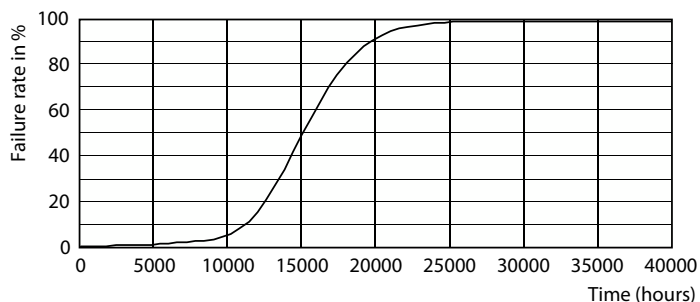

Údaje o produktu

General information		Světelný tok na konci jmenovité životnosti (jmen.)	
Patice	E14 [E14]	70 %	
Splňuje požadavky evropské směrnice RoHS	Ano	Operating and electrical	
Jmenovitá životnost (jmen.)	15000 h	Vstupní frekvence	50 až 60 Hz
Referenční světelný tok	Sphere	Power (Rated) (Nom)	6,5 W
Light technical		Proud zdroje (jmen.)	50 mA
Kód barvy	840 [CCT 4000 K]	Ekvivalentní příkon	60 W
Světelný tok (jmen.)	806 lm	Doba spuštění (jmen.)	0,5 s
Barevné konstrukce	Chladná bílá (CW)	Doba zahřátí na 60 % světla (jmen.)	0,5 s
Náhradní teplota chromatičnosti (jmen.)	4000 K	Účinnost (jmen.)	0,55
Měrný výkon (jmen.) (nom.)	124,00 lm/W	Napětí (jmen.)	220-240 V
Konzistence barev	<6		
Index barevného podání (jmen.)	80		

Fotometrické údaje

LEDbulb 6,5-60W E14 P45

Životnost

Lumen Maintenance Diagram

Life Expectancy Diagram