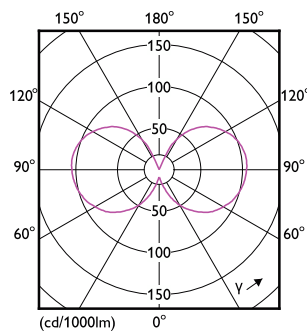

Údaje o produktu

General information		Světelný tok na konci jmenovité životnosti (jmen.)	
Patice	E14 [E14]	70 %	
Splňuje požadavky evropské směrnice RoHS	Ano	Operating and electrical	
Jmenovitá životnost (jmen.)	15000 h	Vstupní frekvence	50 až 60 Hz
Referenční světelný tok	Sphere	Power (Rated) (Nom)	6,5 W
Light technical		Proud zdroje (jmen.)	50 mA
Kód barvy	840 [CCT 4000 K]	Ekvivalentní příkon	60 W
Světelný tok (jmen.)	806 lm	Doba spuštění (jmen.)	0,5 s
Barevné konstrukce	Chladná bílá (CW)	Doba zahřátí na 60 % světla (jmen.)	0,5 s
Náhradní teplota chromatičnosti (jmen.)	4000 K	Účinnost (jmen.)	0,55
Měrný výkon (jmen.) (nom.)	124,00 lm/W	Napětí (jmen.)	220-240 V
Konzistence barev	<6		
Index barevného podání (jmen.)	80		

Úprava žárovky	Vymazat
Tvar žárovky	B35 [B 35mm]

Approval and application

Třída energetické účinnosti	E
Spotřeba energie kWh/1000 h	7 kWh
Registrační číslo EPREL	387442

Product data

Úplný kód výrobku	871951434748900
Objednací název produktu	CorePro LEDCandleND6.5-60W B35 E14840CLG
EAN/UPC – výrobek	8719514347489
Objednací kód	34748900
Číslování SAP – počet v balení	1
Číslování SAP – balení v krabici	10
Materiál SAP	929002028192
Celková hmotnost kopie (kus)	0,012 kg

Rozměrové výkresy

CorePro LEDCandleND6.5-60W B35 E14840CLG

Product	D	C
CorePro LEDCandleND6.5-60W B35 E14840CLG	35 mm	97 mm

Fotometrické údaje

LEDcandle E14 B35 840 CL

Light Distribution Diagram

Svíčkové a lustrové LED světelné zdroje CorePro GLASS

Fotometrické údaje

LEDbulb 6,5-60W E14 P45

Životnost

Lumen Maintenance Diagram

Life Expectancy Diagram