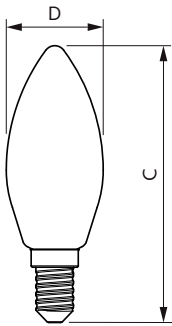

## Mechanical and housing

Úprava žárovky	Vymazat
Tvar žárovky	B35 [ B 35mm]

## Rozměrové výkresy

CorePro LEDCandle ND6.5-60W B35E14827CLG

Product	D	C
CorePro LEDCandle ND6.5-60W B35E14827CLG	35 mm	97 mm