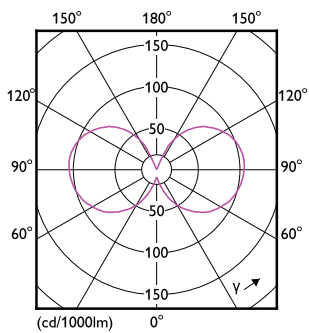

## Rozměrové výkresy

CorePro LEDCandle ND6.5-60W B35E14827CLG

Product	D	C
CorePro LEDCandle ND6.5-60W B35E14827CLG	35 mm	97 mm

## Fotometrické údaje

Light Distribution Diagram

Spectral Power Distribution Colour