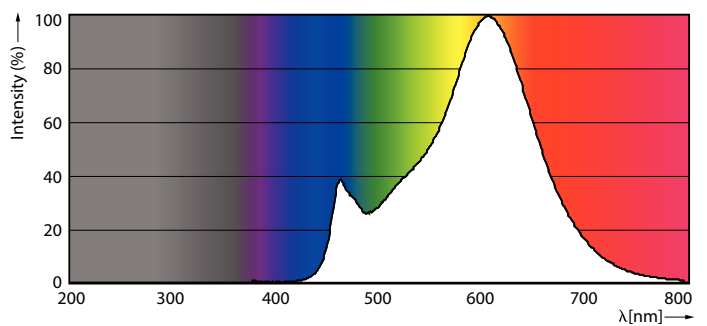

### Údaje o produktu

General information		Světelný tok na konci jmenovité životnosti (jmen.)	
Patice	E14 [ E14]		70 %
Splňuje požadavky evropské směrnice RoHS	Ano		
Jmenovitá životnost (jmen.)	15000 h		
Referenční světelný tok	Sphere		
Light technical		Operating and electrical	
Kód barvy	827 [ CCT: 2700 K]	Vstupní frekvence	50 až 60 Hz
Světelný tok (jmen.)	806 lm	Power (Rated) (Nom)	6,5 W
Barevné konstrukce	Teplá bílá (WW)	Proud zdroje (jmen.)	50 mA
Náhradní teplota chromatičnosti (jmen.)	2700 K	Ekvivalentní příkon	60 W
Měrný výkon (jmen.) (nom.)	124,00 lm/W	Doba spuštění (jmen.)	0,5 s
Konzistence barev	<6	Doba zahřátí na 60 % světla (jmen.)	0,5 s
Index barevného podání (jmen.)	80	Účinnost (jmen.)	0,55
		Napětí (jmen.)	220-240 V

## Fotometrické údaje

Light Distribution Diagram

Spectral Power Distribution Colour