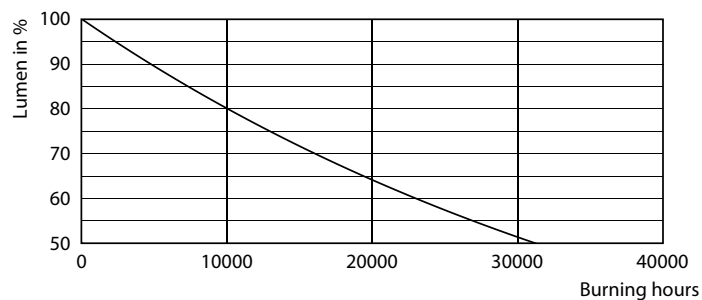

Life Expectancy Diagram

Lumen Maintenance Diagram