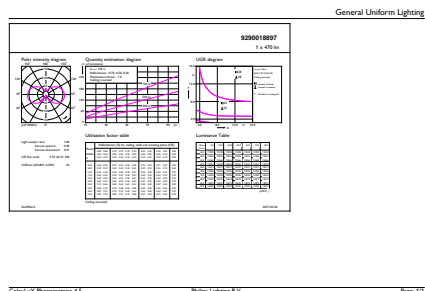

Svíčkové a lustrové LED světelné zdroje CorePro GLASS

Fotometrické údaje

General uniform lighting

Životnost