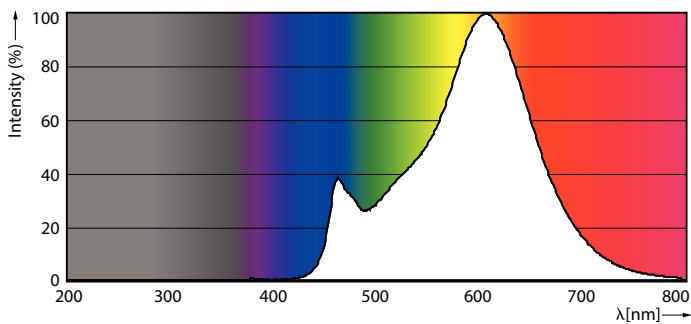

Fotometrické údaje

Spectral Power Distribution Colour