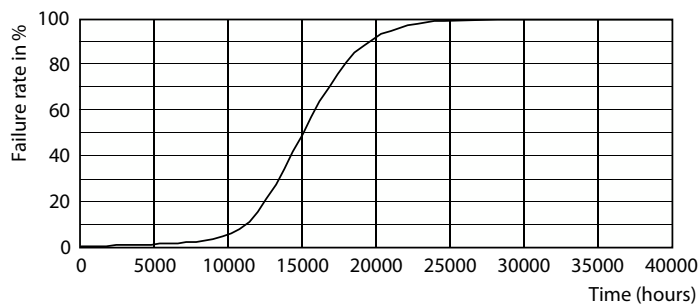

Life Expectancy Diagram

Lumen Maintenance Diagram