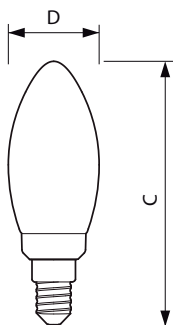

Úprava žárovky	Vymazat
Tvar žárovky	B35 [B 35mm]

Approval and application

Třída energetické účinnosti	F
Spotřeba energie kWh/1000 h	5 kWh
Registrační číslo EPREL	387402

Product data

Úplný kód výrobku	871951434726700
Objednací název produktu	CorePro LEDCandleND4.3-40W E14 827B35CLG
EAN/UPC – výrobek	8719514347267
Objednací kód	34726700
Číslování SAP – počet v balení	1
Číslování SAP – balení v krabici	10
Materiál SAP	929001889792
Celková hmotnost kopie (kus)	0,014 kg

Rozměrové výkresy

CorePro LEDCandleND4.3-40W E14 827B35CLG

Product	D	C
CorePro LEDCandleND4.3-40W E14 827B35CLG	35 mm	97 mm

Fotometrické údaje

Spectral Power Distribution Colour

Light Distribution Diagram

Svíčkové a lustrové LED světelné zdroje CorePro GLASS