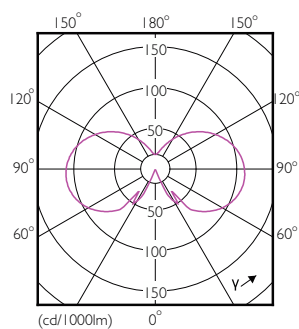

Úprava žárovky	Vymazat
Tvar žárovky	B35 [B 35mm]

Approval and application

Třída energetické účinnosti	F
Spotřeba energie kWh/1000 h	5 kWh
Registrační číslo EPREL	387402

Product data

Úplný kód výrobku	871951434726700
Objednací název produktu	CorePro LEDCandleND4.3-40W E14 827B35CLG
EAN/UPC – výrobek	8719514347267
Objednací kód	34726700
Číslování SAP – počet v balení	1
Číslování SAP – balení v krabici	10
Materiál SAP	929001889792
Celková hmotnost kopie (kus)	0,014 kg

Rozměrové výkresy

CorePro LEDCandleND4.3-40W E14 827B35CLG

Product	D	C
CorePro LEDCandleND4.3-40W E14 827B35CLG	35 mm	97 mm

Fotometrické údaje

Spectral Power Distribution Colour

Light Distribution Diagram

Svíčkové a lustrové LED světelné zdroje CorePro GLASS