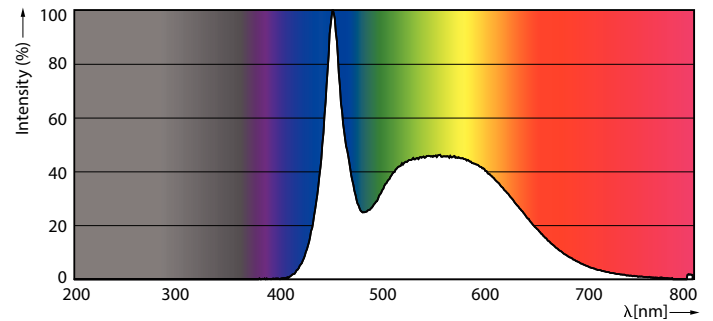

LEDlustre CorePro 7W P48 E14 865 FR-POC