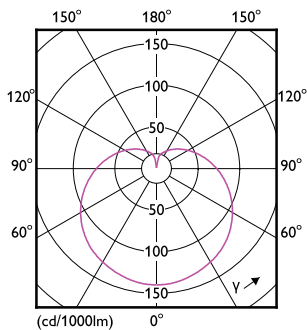

LEDlustre CorePro 7W P48 E14 865-GUL

LEDlustre CorePro P48 7W E14 865 FR-LDD