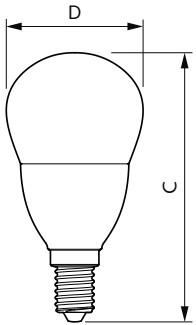

CorePro LEDcandle

Registrační číslo EPREL	453217
Product data	
Úplný kód výrobku	871951431310100
Objednávací název produktu	CorePro lustre ND 7-60W E14 865 P48 FR
EAN/UPC – výrobek	8719514313101

Objednávací kód	31310100
Číslování SAP – počet v balení	1
Číslování SAP – balení v krabici	10
Materiál SAP	929002973502
Celková hmotnost kopie (kus)	0,023 kg

Rozměrové výkresy

CorePro lustre ND 7-60W E14 865 P48 FR

Product	D	C
CorePro lustre ND 7-60W E14 865 P48 FR	35 mm	106 mm