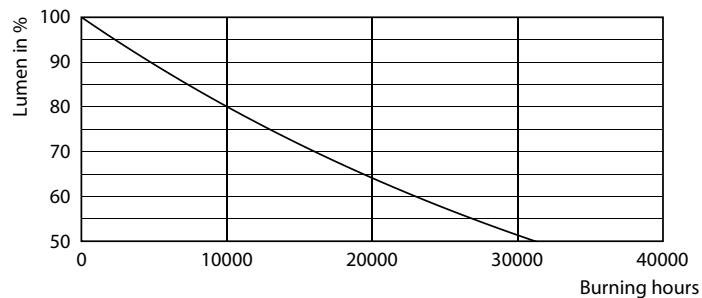

CorePro LEDcandle

Životnost

Life Expectancy Diagram

Lumen Maintenance Diagram