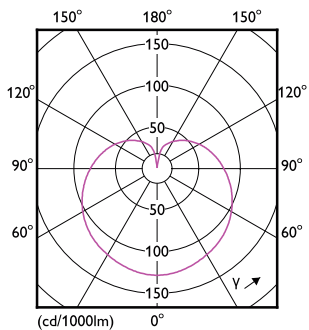

Rozměrové výkresy

CorePro lustre ND 2.8-25W E14 840 P45 FR

Product	D	C
CorePro lustre ND 2.8-25W E14 840 P45 FR	45 mm	88 mm

Fotometrické údaje

LEDlustre CorePro 2,8W P45 E14 840 FR-POC

LEDlustre CorePro 2,8W P45 E14 840-GUL