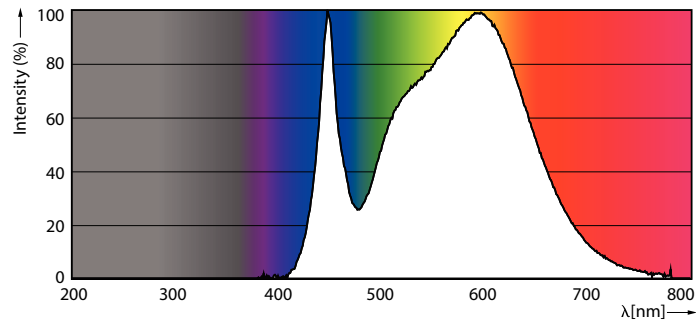

Fotometrické údaje

LEDlustre CorePro 2,8W P45 E14 840 FR-POC