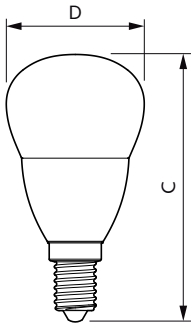

Údaje o produktu

General information	
Patice	E14 [E14]
Splňuje požadavky evropské směrnice RoHS	Ano
Jmenovitá životnost (jmen.)	15000 h
Referenční světelný tok	Sphere
Light technical	
Kód barvy	840 [CCT 4000 K]
Světelný tok (jmen.)	250 lm
Barevné konstrukce	Chladná bílá (CW)
Náhradní teplota chromatičnosti (jmen.)	4000 K
Měrný výkon (jmen.) (nom.)	89,00 lm/W
Konzistence barev	<6
Index barevného podání (jmen.)	80
Světelný tok na konci jmenovité životnosti (jmen.)	70 %
Operating and electrical	
Vstupní frekvence	50 až 60 Hz
Power (Rated) (Nom)	2,8 W

Rozměrové výkresy

CorePro lustre ND 2.8-25W E14 840 P45 FR

Product	D	C
CorePro lustre ND 2.8-25W E14 840 P45 FR	45 mm	88 mm

Fotometrické údaje

LEDlustre CorePro 2,8W P45 E14 840 FR-POC

LEDlustre CorePro 2,8W P45 E14 840-GUL