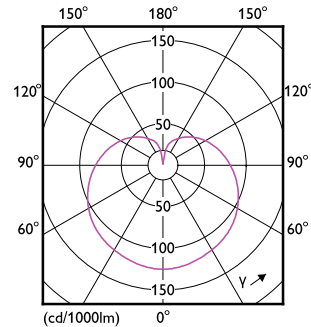

Údaje o produktu

General information	
Patice	E14 [E14]
Splňuje požadavky evropské směrnice RoHS	Ano
Jmenovitá životnost (jmen.)	15000 h
Referenční světelný tok	Sphere
Light technical	
Kód barvy	827 [CCT: 2700 K]
Světelný tok (jmen.)	250 lm
Barevné konstrukce	Teplá bílá (WW)
Náhradní teplota chromatičnosti (jmen.)	2700 K
Měrný výkon (jmen.) (nom.)	89,00 lm/W
Konzistence barev	<6
Index barevného podání (jmen.)	80
Světelný tok na konci jmenovité životnosti (jmen.)	70 %
Operating and electrical	
Vstupní frekvence	50 až 60 Hz
Power (Rated) (Nom)	2,8 W

Rozměrové výkresy

CorePro lustre ND 2.8-25W E14 827 P45 FR

Product	D	C
CorePro lustre ND 2.8-25W E14 827 P45 FR	35 mm	106 mm

Fotometrické údaje

LEDlustre CorePro 2,8W P45 E27 827 FR-POC

LEDLustre Corepro P45 5W E27 827 FR-LDD