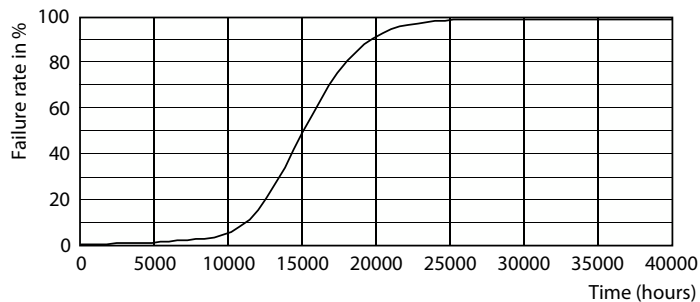

CorePro LEDcandle

Životnost

Life Expectancy Diagram

Lumen Maintenance Diagram