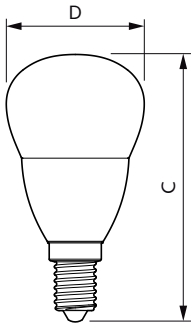

Údaje o produktu

General information	
Patice	E14 [E14]
Splňuje požadavky evropské směrnice RoHS	Ano
Jmenovitá životnost (jmen.)	15000 h
Referenční světelný tok	Sphere
Light technical	
Kód barvy	827 [CCT: 2700 K]
Světelný tok (jmen.)	250 lm
Barevné konstrukce	Teplá bílá (WW)
Náhradní teplota chromatičnosti (jmen.)	2700 K
Měrný výkon (jmen.) (nom.)	89,00 lm/W
Konzistence barev	<6
Index barevného podání (jmen.)	80
Světelný tok na konci jmenovité životnosti (jmen.)	70 %
Operating and electrical	
Vstupní frekvence	50 až 60 Hz
Power (Rated) (Nom)	2,8 W

Rozměrové výkresy

CorePro lustre ND 2.8-25W E14 827 P45 FR

Product	D	C
CorePro lustre ND 2.8-25W E14 827 P45 FR	35 mm	106 mm

Fotometrické údaje

LEDlustre CorePro 2,8W P45 E27 827 FR-POC

LEDLustre Corepro P45 5W E27 827 FR-LDD