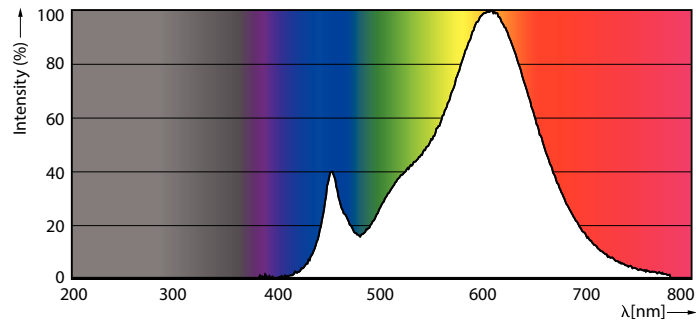

Fotometrické údaje

LEDlustre CorePro 2,8W P45 E27 827 FR-POC