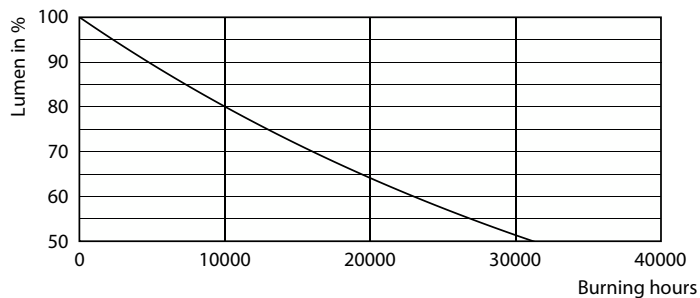

CorePro LEDcandle

Životnost

Life Expectancy Diagram

Lumen Maintenance Diagram