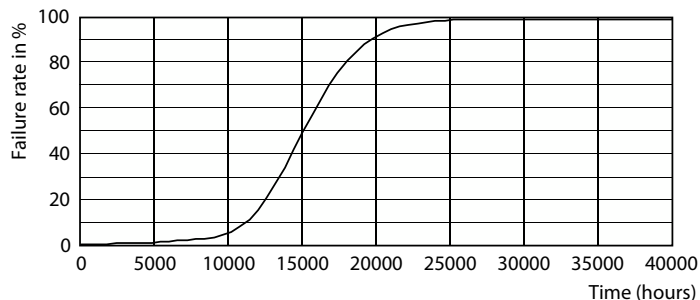

CorePro LEDcandle

Životnost

Life Expectancy Diagram

Lumen Maintenance Diagram