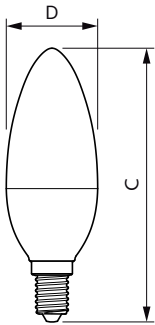

Údaje o produktu

General information	
Patice	E14 [E14]
Splňuje požadavky evropské směrnice RoHS	Ano
Jmenovitá životnost (jmen.)	15000 h
Light technical	
Kód barvy	865 [CCT: 6500 K]
Světelný tok (jmen.)	806 lm
Barevné konstrukce	Studené denní světlo
Náhradní teplota chromatičnosti (jmen.)	6500 K
Měrný výkon (jmen.) (nom.)	115,00 lm/W
Konzistence barev	<6
Index barevného podání (jmen.)	80
Světelný tok na konci jmenovité životnosti (jmen.)	70 %
Operating and electrical	
Vstupní frekvence	50 až 60 Hz
Power (Rated) (Nom)	7 W
Proud zdroje (jmen.)	59 mA

Ekvivalentní příkon	60 W
Doba spuštění (jmen.)	0,5 s
Doba zahřátí na 60 % světla (jmen.)	0,5 s
Účinnost (jmen.)	0,51
Napětí (jmen.)	220-240 V
Temperature	
Maximální teplota (jmen.)	87 °C
Controls and dimming	
Regulovatelné	Ne
Mechanical and housing	
Úprava žárovky	Mléčná
Tvar žárovky	B38
Approval and application	
Třída energetické účinnosti	E
Spotřeba energie kWh/1000 h	7 kWh

Rozměrové výkresy

CorePro LEDcandle ND 7-60W E14 865 B38 FR

Product	D	C
CorePro LEDcandle ND 7-60W E14 865 B38 FR	48 mm	93 mm

Fotometrické údaje

LEDcandle CorePro B38 7W E14 827 FR-LDD

LEDcandle CorePro 7W B38 E14 865 FR-POC