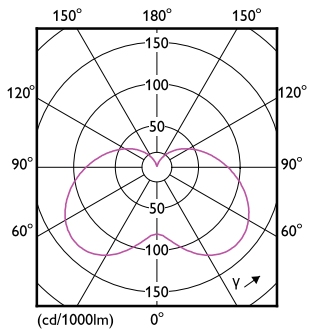

Rozměrové výkresy

CorePro LEDcandle ND 7-60W E14 865 B38 FR

Product	D	C
CorePro LEDcandle ND 7-60W E14 865 B38 FR	48 mm	93 mm

Fotometrické údaje

LEDcandle CorePro B38 7W E14 827 FR-LDD

LEDcandle CorePro 7W B38 E14 865 FR-POC