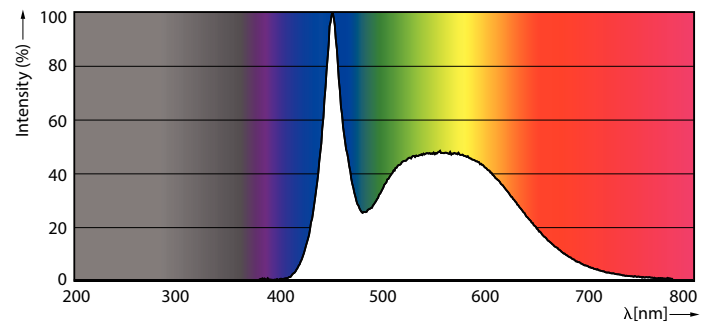

Údaje o produktu

General information	
Patice	E14 [E14]
Splňuje požadavky evropské směrnice RoHS	Ano
Jmenovitá životnost (jmen.)	15000 h
Light technical	
Kód barvy	865 [CCT: 6500 K]
Světelný tok (jmen.)	806 lm
Barevné konstrukce	Studené denní světlo
Náhradní teplota chromatičnosti (jmen.)	6500 K
Měrný výkon (jmen.) (nom.)	115,00 lm/W
Konzistence barev	<6
Index barevného podání (jmen.)	80
Světelný tok na konci jmenovité životnosti (jmen.)	70 %
Operating and electrical	
Vstupní frekvence	50 až 60 Hz
Power (Rated) (Nom)	7 W
Proud zdroje (jmen.)	59 mA

Rozměrové výkresy

CorePro LEDcandle ND 7-60W E14 865 B38 FR

Product	D	C
CorePro LEDcandle ND 7-60W E14 865 B38 FR	48 mm	93 mm

Fotometrické údaje

LEDcandle CorePro B38 7W E14 827 FR-LDD

LEDcandle CorePro 7W B38 E14 865 FR-POC