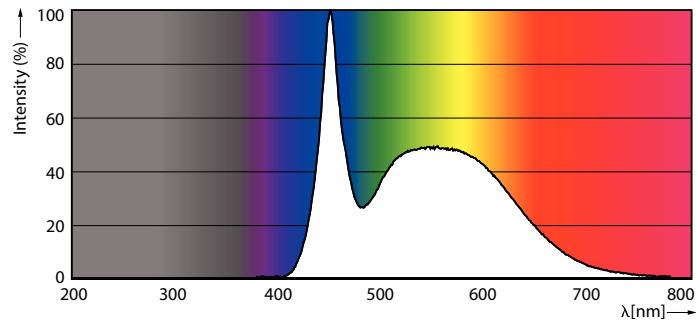

CorePro LEDcandle

Registrační číslo EPREL	453201
Product data	
Úplný kód výrobku	871951431258600
Objednávací název produktu	CorePro LEDcandle ND 5-40W E14 865 B35 FR
EAN/UPC – výrobek	8719514312586

Objednávací kód	31258600
Číslování SAP – počet v balení	1
Číslování SAP – balení v krabici	10
Materiál SAP	929002969202
Celková hmotnost kopie (kus)	0,040 kg

Rozměrové výkresy

Product	D	C
CorePro LEDcandle ND 5-40W E14 865 B35 FR	35 mm	106 mm

Fotometrické údaje

LEDcandle CorePro 5W B35 E14 865 FR-POC

LEDcandle CorePro 5W B35 E14 865-GUL