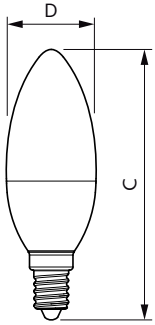

CorePro LEDcandle

Registrační číslo EPREL	453201
Product data	
Úplný kód výrobku	871951431258600
Objednávací název produktu	CorePro LEDcandle ND 5-40W E14 865 B35 FR
EAN/UPC – výrobek	8719514312586

Objednávací kód	31258600
Číslování SAP – počet v balení	1
Číslování SAP – balení v krabici	10
Materiál SAP	929002969202
Celková hmotnost kopie (kus)	0,040 kg

Rozměrové výkresy

CorePro LEDcandle ND 5-40W E14 865 B35 FR

Product	D	C
CorePro LEDcandle ND 5-40W E14 865 B35 FR	35 mm	106 mm