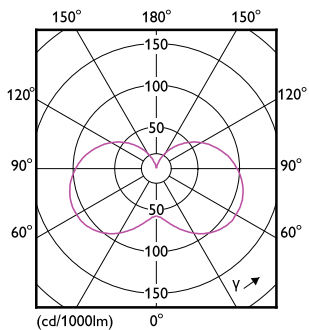

LEDcandle CorePro B35 5W E14 827 FR-LDD