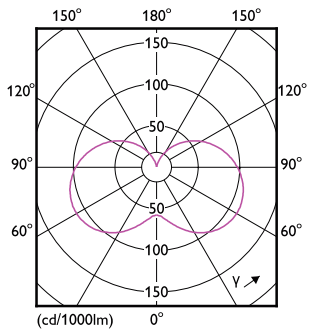

Product	D	C
CorePro LEDcandle ND 2.8-25W E14 840 B35 FR	35 mm	106 mm

Fotometrické údaje

LEDcandle CorePro B35 2,8W E14 827 FR-LDD

LEDcandle CorePro 2,8W B35 E14 840-GUL

LEDcandle CorePro 2,8W B35 E14 840 FR-POC