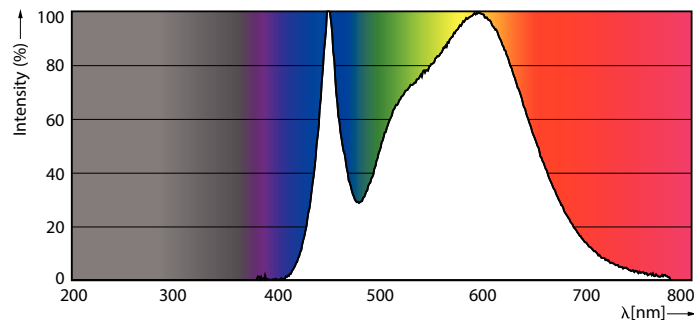

LEDcandle CorePro 2,8W B35 E14 840 FR-POC