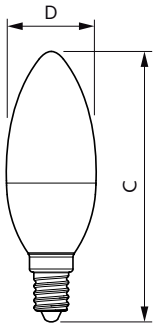

CorePro LEDcandle

Registrační číslo EPREL	453197
Product data	
Úplný kód výrobku	871951431246300
Objednávací název produktu	CorePro LEDcandle ND 2.8-25W E14 840 B35 FR
EAN/UPC – výrobek	8719514312463

Objednávací kód	31246300
Číslování SAP – počet v balení	1
Číslování SAP – balení v krabici	10
Materiál SAP	929002967402
Celková hmotnost kopie (kus)	0,040 kg

Rozměrové výkresy

CorePro LEDcandle ND 2.8-25W E14 840 B35 FR

Product	D	C
CorePro LEDcandle ND 2.8-25W E14 840 B35 FR	35 mm	106 mm