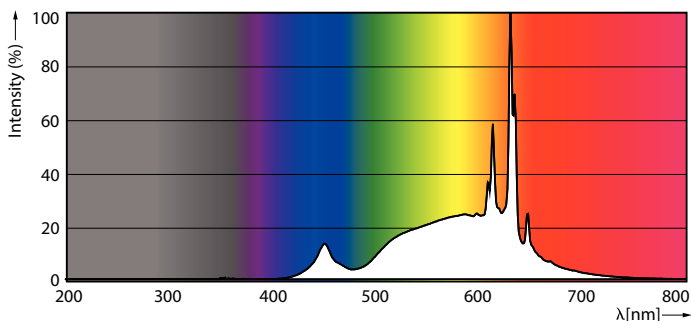

Údaje o produktu

General information		Světelný tok na konci jmenovité životnosti (jmen.)	
Patice	E27 [E27]		70 %
Splňuje požadavky evropské směrnice RoHS	Ano		
Jmenovitá životnost (jmen.)	15000 h		
Referenční světelný tok	Sphere		
Light technical		Operating and electrical	
Kód barvy	927 [CCT 2700 K]	Vstupní frekvence	50 až 60 Hz
Světelný tok (jmen.)	806 lm	Power (Rated) (Nom)	5,9 W
Barevné konstrukce	Teplá bílá (WW)	Proud zdroje (jmen.)	35 mA
Náhradní teplota chromatičnosti (jmen.)	2700 K	Ekvivalentní příkon	60 W
Měrný výkon (jmen.) (nom.)	136,00 lm/W	Doba spuštění (jmen.)	0,5 s
Konzistence barev	<6	Doba zahřátí na 60 % světla (jmen.)	0.5 s
Index barevného podání (jmen.)	90	Účinnost (jmen.)	0.7
		Napětí (jmen.)	220-240 V

Mechanical and housing

Úprava žárovky	Vymazat
Tvar žárovky	G120 [G 120mm]

Approval and application

Třída energetické účinnosti	D
Spotřeba energie kWh/1000 h	6 kWh
Registrační číslo EPREL	574367

Product data

Rozměrové výkresy

MASTER VLE LEDBulb D5.9-60W E27 927 G120CLG

Product	D	C
MASTER VLE LEDBulb D5.9-60W E27 927 G120CLG	124 mm	178 mm

Fotometrické údaje

LEDbulb MAS 5,9W G120 E27 927 CL-POC

LEDbulb MAS 5,9W G120 E27 927 CL-GUL