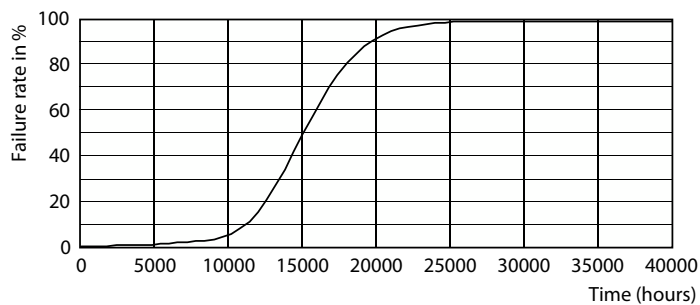

Životnost

Life Expectancy Diagram