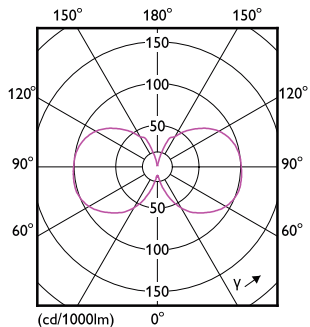

Rozměrové výkresy

MASTER VLE LEDBulb D5.9-60W E27 927 G120CLG

Product	D	C
MASTER VLE LEDBulb D5.9-60W E27 927 G120CLG	124 mm	178 mm

Fotometrické údaje

LEDbulb MAS 5,9W G120 E27 927 CL-POC

LEDbulb MAS 5,9W G120 E27 927 CL-GUL

LED žárovky MASTER Value Glass

Fotometrické údaje

LEDbulb MAS G120 5,9W E27 927 CL-LDD

Životnost

Life Expectancy Diagram

Lumen Maintenance Diagram