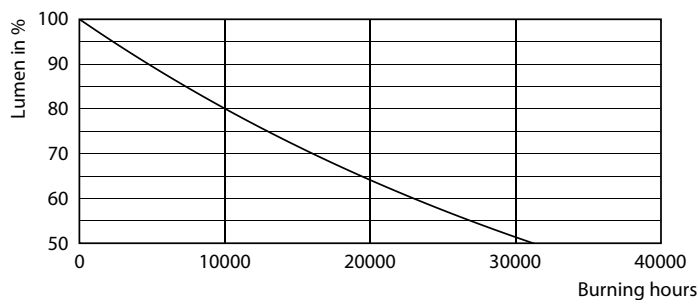

Údaje o produktu

General information		Světelný tok na konci jmenovité životnosti (jmen.)	
Patice	E27 [E27]		70 %
Splňuje požadavky evropské směrnice RoHS	Ano		
Jmenovitá životnost (jmen.)	15000 h		
Referenční světelný tok	Sphere		
Light technical		Operating and electrical	
Kód barvy	927 [CCT 2700 K]	Vstupní frekvence	50 až 60 Hz
Světelný tok (jmen.)	806 lm	Power (Rated) (Nom)	5,9 W
Barevné konstrukce	Teplá bílá (WW)	Proud zdroje (jmen.)	35 mA
Náhradní teplota chromatičnosti (jmen.)	2700 K	Ekvivalentní příkon	60 W
Měrný výkon (jmen.) (nom.)	136,00 lm/W	Doba spuštění (jmen.)	0,5 s
Konzistence barev	<6	Doba zahřátí na 60 % světla (jmen.)	0.5 s
Index barevného podání (jmen.)	90	Účinnost (jmen.)	0.7
		Napětí (jmen.)	220-240 V

LED žárovky MASTER Value Glass

Fotometrické údaje

LEDbulb MAS G120 5,9W E27 927 CL-LDD

Životnost

Life Expectancy Diagram

Lumen Maintenance Diagram