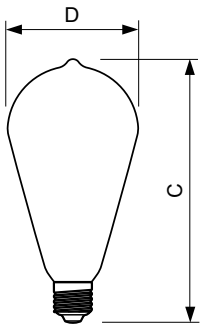

CorePro LEDBulbND 7-60W E27 ST64 827CL G

Product	D	C
CorePro LEDBulbND 7-60W E27 ST64 827CL G	64 mm	140 mm

Fotometrické údaje

LEDbulb 60W E27 827 CL ST64 ND

Spectral Power Distribution Colour

LED zdroje CorePro Glass