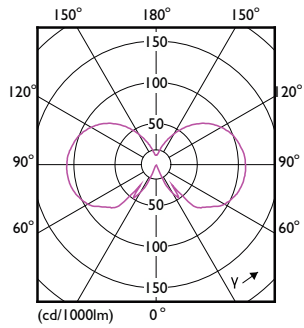

CorePro LEDBulbND 7-60W E27 ST64 827CL G

Product	D	C
CorePro LEDBulbND 7-60W E27 ST64 827CL G	64 mm	140 mm

Fotometrické údaje

LEDbulb 60W E27 827 CL ST64 ND

Spectral Power Distribution Colour

LED zdroje CorePro Glass

Fotometrické údaje

Light Distribution Diagram

Životnost

Life Expectancy Diagram

Lumen Maintenance Diagram