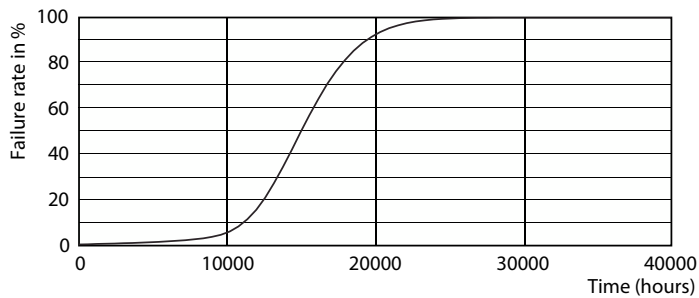

Životnost

Life Expectancy Diagram