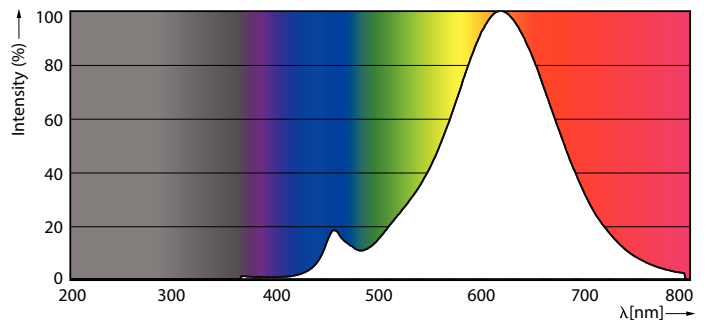

Spectral Power Distribution Colour