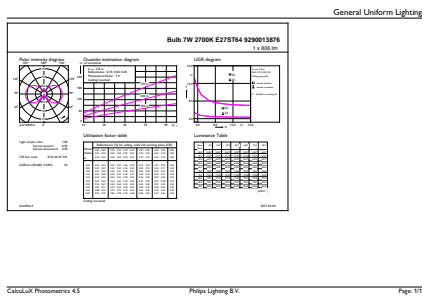

CorePro LEDBulbND 7-60W E27 ST64 827CL G

Product	D	C
CorePro LEDBulbND 7-60W E27 ST64 827CL G	64 mm	140 mm

Fotometrické údaje

LEDbulb 60W E27 827 CL ST64 ND

Spectral Power Distribution Colour

LED zdroje CorePro Glass