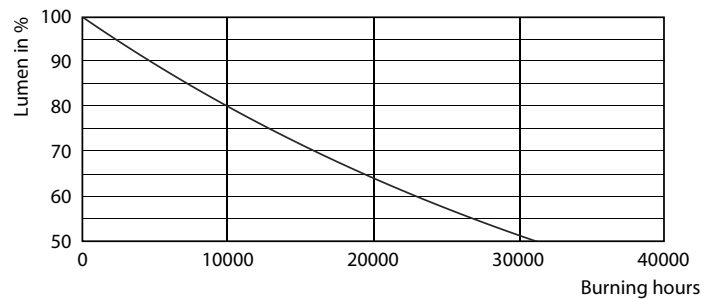

Údaje o produktu

General information		Power (Rated) (Nom)	
Patice	E27 [E27]		7 W
Splňuje požadavky evropské směrnice RoHS	Ano	Proud zdroje (jmen.)	60 mA
Jmenovitá životnost (jmen.)	15000 h	Ekvivalentní příkon	60 W
Referenční světelný tok	Sphere	Doba spuštění (jmen.)	0,5 s
		Doba zahřátí na 60 % světla (jmen.)	0,5 s
		Účinnost (jmen.)	0,51
		Napětí (jmen.)	220-240 V
Light technical		Temperature	
Kód barvy	827 [CCT: 2700 K]	Maximální teplota (jmen.)	45 °C
Světelný tok (jmen.)	806 lm		
Barevné konstrukce	Teplá bílá (WW)	Controls and dimming	
Náhradní teplota chromatičnosti (jmen.)	2700 K	Regulovatelné	Ne
Měrný výkon (jmen.) (nom.)	115,00 lm/W		
Konzistence barev	<6	Mechanical and housing	
Index barevného podání (jmen.)	80	Úprava žárovky	Vymazat
Světelný tok na konci jmenovité životnosti (jmen.)	70 %	Tvar žárovky	ST64
Operating and electrical			
Vstupní frekvence	50 až 60 Hz		

Fotometrické údaje

Light Distribution Diagram

Životnost

Life Expectancy Diagram

Lumen Maintenance Diagram