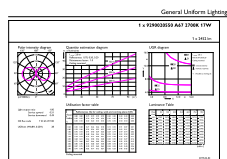

Rozměrové výkresy

CorePro LEDBulbND17-150W E27 A67 827 CLG

Product	D	C
CorePro LEDBulbND17-150W E27 A67 827 CLG	70 mm	128 mm

Fotometrické údaje

LEDbulb E27 A67 827 CL

LEDbulb 17-150W E27 A67

Světelné zdroje Corepro Glass High Lumen