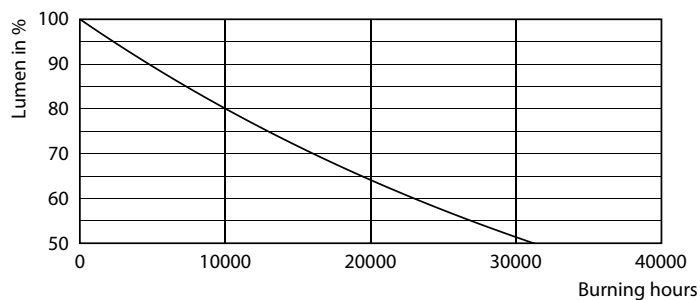

Rozměrové výkresy

CorePro LEDBulbND17-150W E27 A67 827 CLG

Product	D	C
CorePro LEDBulbND17-150W E27 A67 827 CLG	70 mm	128 mm

Fotometrické údaje

LEDbulb E27 A67 827 CL

LEDbulb 17-150W E27 A67

Světelné zdroje Corepro Glass High Lumen

Fotometrické údaje

Spectral Power Distribution Colour

Životnost

Lumen Maintenance Diagram

Life Expectancy Diagram