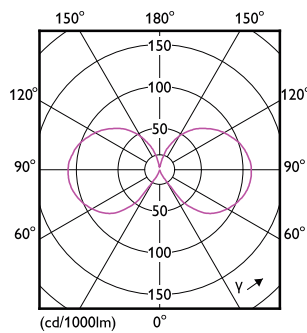

Rozměrové výkresy

CorePro LEDBulbND17-150W E27 A67 827 CLG

Product	D	C
CorePro LEDBulbND17-150W E27 A67 827 CLG	70 mm	128 mm

Fotometrické údaje

LEDbulb E27 A67 827 CL

LEDbulb 17-150W E27 A67

Světelné zdroje Corepro Glass High Lumen

Fotometrické údaje

Spectral Power Distribution Colour

Životnost

Lumen Maintenance Diagram

Life Expectancy Diagram