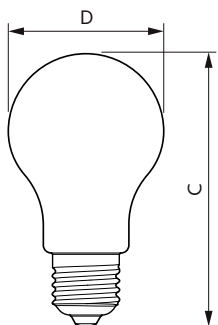

Světelné zdroje Corepro Glass High Lumen

Temperature

Maximální teplota (jmen.)	60 °C
---------------------------	-------

Controls and dimming

Regulovatelné	Ne
---------------	----

Mechanical and housing

Úprava žárovky	Vymazat
Tvar žárovky	A67 [A 67mm]

Rozměrové výkresy

CorePro LEDBulbND17-150W E27 A67 827 CLG

Product	D	C
CorePro LEDBulbND17-150W E27 A67 827 CLG	70 mm	128 mm

Fotometrické údaje

LEDbulb E27 A67 827 CL

LEDbulb 17-150W E27 A67

Světelné zdroje Corepro Glass High Lumen