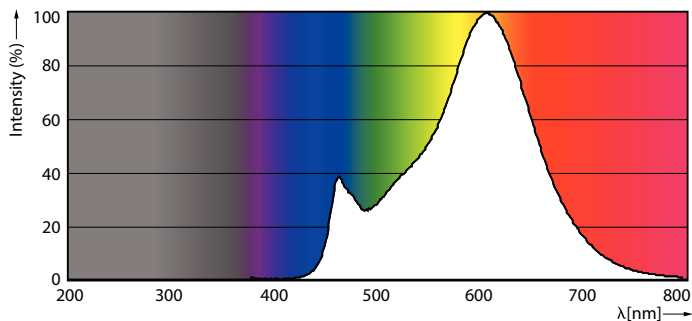

Údaje o produktu

General information		Světelný tok na konci jmenovité životnosti (jmen.)	
Patice	E27 [E27]	Světelný tok na konci jmenovité životnosti (jmen.)	70 %
Splňuje požadavky evropské směrnice RoHS	Ano	Operating and electrical	
Jmenovitá životnost (jmen.)	15000 h	Vstupní frekvence	50 až 60 Hz
Referenční světelný tok	Sphere	Power (Rated) (Nom)	17 W
Light technical		Proud zdroje (jmen.)	140 mA
Kód barvy	827 [CCT: 2700 K]	Ekvivalentní příkon	150 W
Světelný tok (jmen.)	2452 lm	Doba spuštění (jmen.)	0,5 s
Barevné konstrukce	Teplá bílá (WW)	Doba zahřátí na 60 % světla (jmen.)	0,5 s
Náhradní teplota chromatičnosti (jmen.)	2700 K	Účinnost (jmen.)	0,51
Měrný výkon (jmen.) (nom.)	144,00 lm/W	Napětí (jmen.)	220-240 V
Konzistence barev	<6		
Index barevného podání (jmen.)	80		

Rozměrové výkresy

CorePro LEDBulbND17-150W E27 A67 827 CLG

Product	D	C
CorePro LEDBulbND17-150W E27 A67 827 CLG	70 mm	128 mm

Fotometrické údaje

LEDbulb E27 A67 827 CL

LEDbulb 17-150W E27 A67

Světelné zdroje Corepro Glass High Lumen

Fotometrické údaje

Spectral Power Distribution Colour

Životnost

Lumen Maintenance Diagram

Life Expectancy Diagram