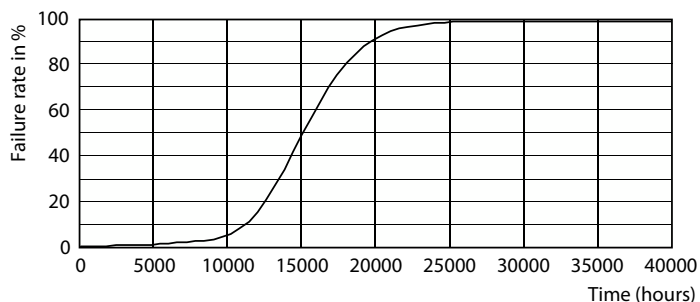

Fotometrické údaje

Spectral Power Distribution Colour

Životnost

Lumen Maintenance Diagram

Life Expectancy Diagram