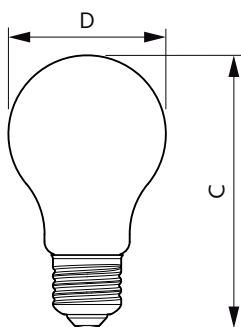

### Rozměrové výkresy

CorePro LEDBulbND 8.5-75W E27 A60 827CLG

Product	D	C
CorePro LEDBulbND 8.5-75W E27 A60 827CLG	60 mm	104 mm