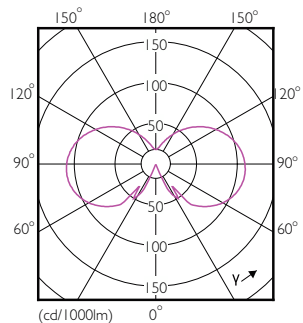

CorePro LEDBulbND 4.3-40W E27 A60827 CLG

Product	D	C
CorePro LEDBulbND 4.3-40W E27 A60827 CLG	60 mm	104 mm

Fotometrické údaje

General uniform lighting

Spectral Power Distribution Colour

LED zdroje CorePro Glass

Fotometrické údaje

Light Distribution Diagram

Životnost

Life Expectancy Diagram

Lumen Maintenance Diagram