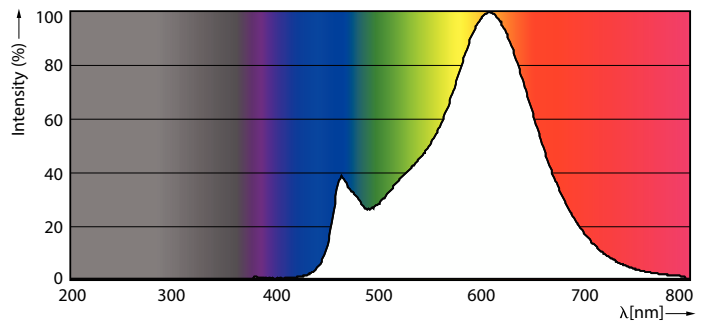

Spectral Power Distribution Colour