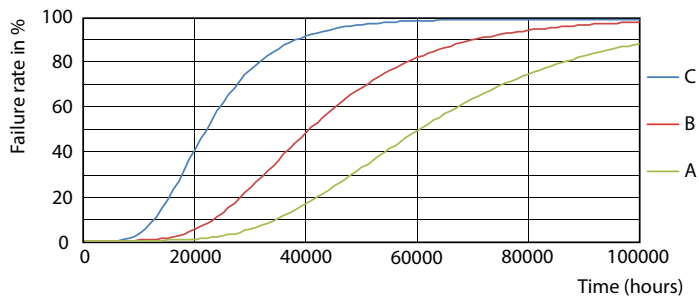

LEDtube MAS 23W G13 3700lm 865

MASTER Value LEDtube T8

Fotometrické údaje

Light Distribution Diagram

Životnost

FailureRate

LifetimeVsTc

LumenVsTc