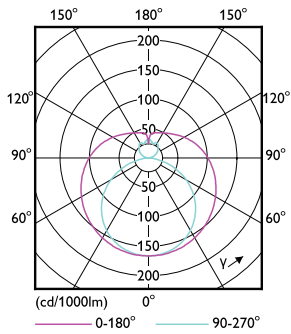

MASTER Value LEDtube T8

Fotometrické údaje

Light Distribution Diagram