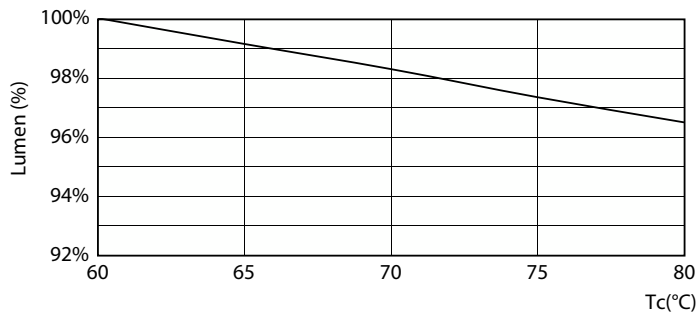

LEDtube MAS 23W G13 3700lm 865

MASTER Value LEDtube T8

Fotometrické údaje

Light Distribution Diagram

Životnost

FailureRate

LifetimeVsTc

LumenVsTc