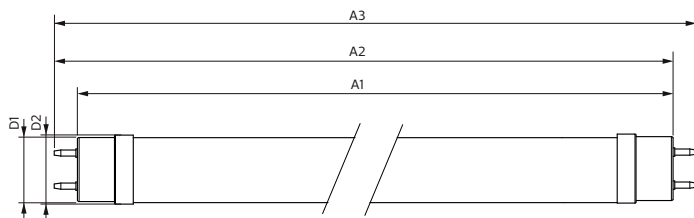

Temperature	
Okolní teplota (max.)	45 °C
Okolní teplota (min.)	-20 °C
Teplota skladování (max.)	65 °C
Teplota skladování (min.)	-40 °C
Maximální teplota (jmen.)	65 °C

MASTER Value LEDtube T8

Controls and dimming	
Regulovatelné	Ne
Mechanical and housing	
Úprava žárovky	Mléčná
Materiál žárovky	Glass
Délka výrobku	1500 mm
Tvar žárovky	Trubice, dvě patice
Approval and application	
Třída energetické účinnosti	C
Výrobek šetřící energii	Yes
Značky schválení	RoHS compliance TUV CE marking KEMA Keur certificate
Spotřeba energie kWh/1000 h	23 kWh

Rozměrové výkresy

Product	D1	D2	A1	A2	A3
MASTER LEDtube VLE 1500mm UO 23W 865 T8	25,8 mm	28 mm	1498,8 mm	1505,9 mm	1513 mm

MASTER LEDtube VLE 1500mm UO 23W 865 T8

Fotometrické údaje

LEDtube MAS 23W G13 3700lm 865