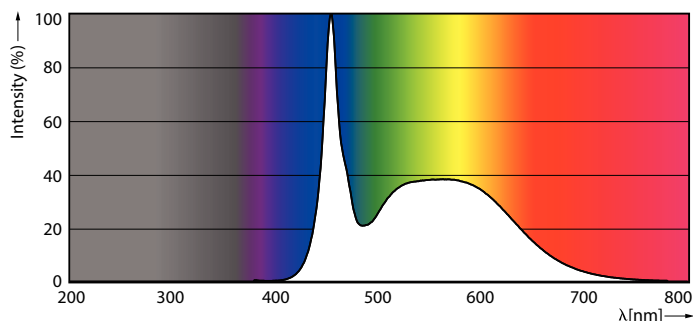

LEDtube MAS 23W G13 3700lm 865

LEDtube MAS 23W G13 3700lm 865