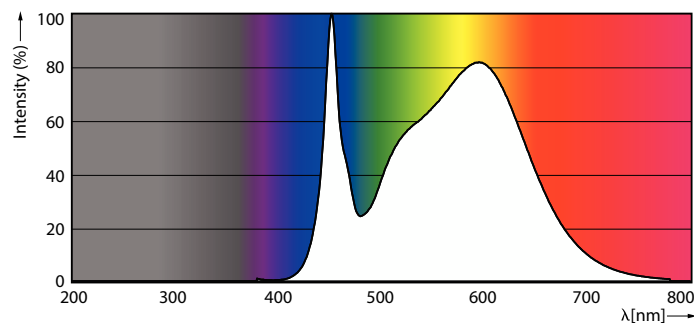

Spectral Power Distribution Colour

General uniform lighting