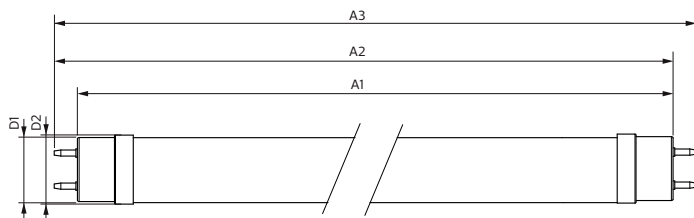

MASTER Value LEDtube T8

Controls and dimming

Regulovatelné	Ne

Mechanical and housing

Úprava žárovky	Mléčná
Materiál žárovky	Glass
Délka výrobku	1500 mm
Tvar žárovky	Trubice, dvě patice

Approval and application

Třída energetické účinnosti	C
Výrobek šetřící energii	Yes
Značky schválení	RoHS compliance TUV CE marking KEMA Keur certificate
Spotřeba energie kWh/1000 h	23 kWh

Registrační číslo EPREL

1095875

Product data

Úplný kód výrobku	871951431688100
Objednávací název produktu	MASTER LEDtube VLE 1500mm UO 23W 840 T8
EAN/UPC – výrobek	8719514316881
Objednávací kód	31688100
Číslování SAP – počet v balení	1
Číslování SAP – balení v krabici	10
Materiál SAP	929002998002
Celková hmotnost kopie (kus)	0,275 kg

Rozměrové výkresy

Product	D1	D2	A1	A2	A3
MASTER LEDtube VLE 1500mm UO 23W 840 T8	25,8 mm	28 mm	1498,8 mm	1505,9 mm	1513 mm

MASTER LEDtube VLE 1500mm UO 23W 840 T8

Fotometrické údaje