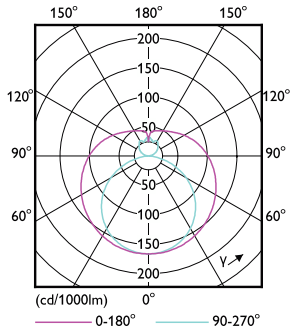

Regulovatelné	Ne
---------------	----

Mechanical and housing

Úprava žárovky	Mléčná
Materiál žárovky	Glass
Délka výrobku	1500 mm
Tvar žárovky	Trubice, dvě patice

Approval and application

Třída energetické účinnosti	C
Výrobek šetřící energii	Yes
Značky schválení	RoHS compliance TUV CE marking KEMA Keur certificate
Spotřeba energie kWh/1000 h	23 kWh

Rozměrové výkresy

Product	D1	D2	A1	A2	A3
MASTER LEDtube VLE 1500mm UO 23W 840 T8	25,8 mm	28 mm	1498,8 mm	1505,9 mm	1513 mm

MASTER LEDtube VLE 1500mm UO 23W 840 T8

Fotometrické údaje

© 2022 Osram Opto Semiconductors AG. All rights reserved. Page 11

Spectral Power Distribution Colour

General uniform lighting

MASTER Value LEDtube T8

Fotometrické údaje

Light Distribution Diagram

Životnost

FailureRate

LifetimeVsTc