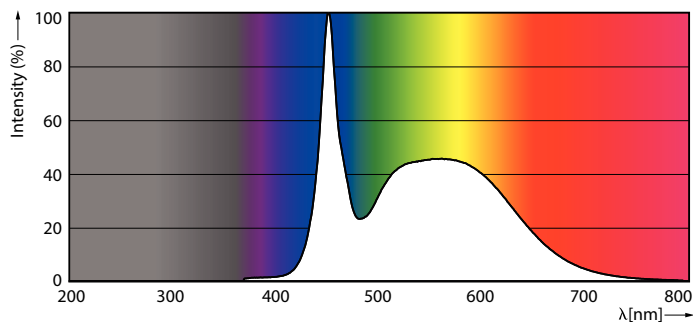

LEDtube MAS 36W G5 5600lm 865