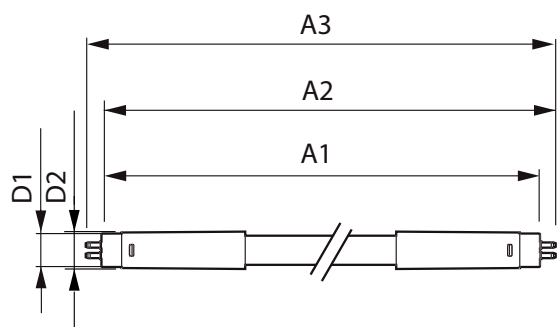

MASTER LEDtube Mains T5

Maximální teplota (jmen.)	75 °C

Controls and dimming

Regulovatelné	Ne

Mechanical and housing

Úprava žárovky	Mléčná
Materiál žárovky	Glass
Délka výrobku	1500 mm
Tvar žárovky	Trubice, dvě patice

Approval and application

Třída energetické účinnosti	D
Výrobek šetřící energii	Yes
Značky schválení	RoHS compliance TUV CE marking KEMA Keur certificate

Spotřeba energie kWh/1000 h	36 kWh
Registrační číslo EPREL	403648

Product data

Úplný kód výrobku	871951429054900
Objednací název produktu	MASTER LEDtube 1500mm UO 36W 865 T5
EAN/UPC – výrobek	8719514290549
Objednací kód	29054900
Číslování SAP – počet v balení	1
Číslování SAP – balení v krabici	10
Materiál SAP	929002475002
Celková hmotnost kopie (kus)	0,196 kg

Rozměrové výkresy

MASTER LEDtube 1500mm UO 36W 865 T5

Product	D1	D2	A1	A2	A3
MASTER LEDtube 1500mm UO 36W 865 T5	15,5 mm	18,8 mm	1449 mm	1456,1 mm	1463,2 mm

Fotometrické údaje

MASTER LEDtube 1500mm UO 36W 865 T5

LEDtube MAS 36W G5 5600lm 865