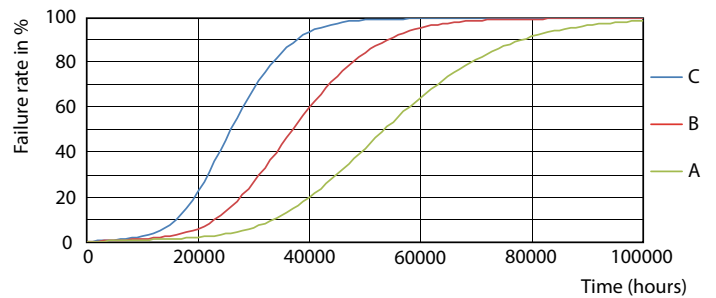

MASTER LEDtube Mains T5

Fotometrické údaje

Životnost

Lumen Maintenance Diagram