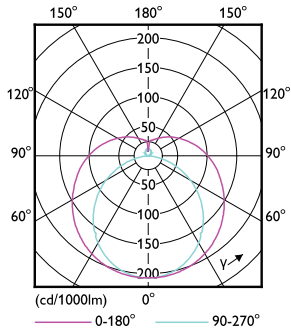

MASTER LEDtube Mains T5

Fotometrické údaje

LEDtube MAS 36W G5 5600lm