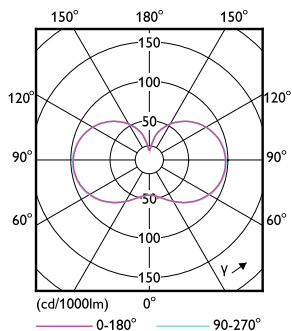

Trueforce CorePro LED HPL

Fotometrické údaje

LEDTForce 36W ED90 E27