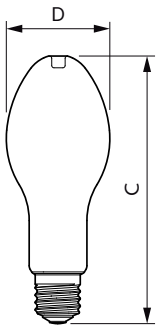

Controls and dimming

Regulovatelné	Ne
---------------	----

Mechanical and housing

Úprava žárovky	Mléčná
Tvar žárovky	ED90 [ED 90mm]

Approval and application

Třída energetické účinnosti	C
-----------------------------	---

Rozměrové výkresy

TForce Core LED HPL 36W E40 840 FR

Product	D	C
TForce Core LED HPL 36W E40 840 FR	90 mm	230 mm

Fotometrické údaje

LEDTForce 36W ED90 E40 840

LEDTForce 36W ED90 E40 840

Trueforce CorePro LED HPL