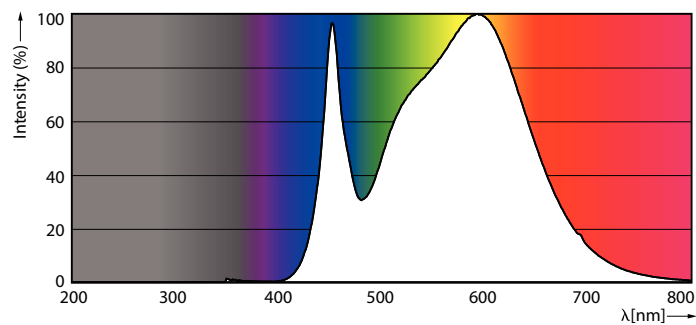

Fotometrické údaje

LEDTForce 36W ED90 E40 840

LEDTForce 36W ED90 E40 840