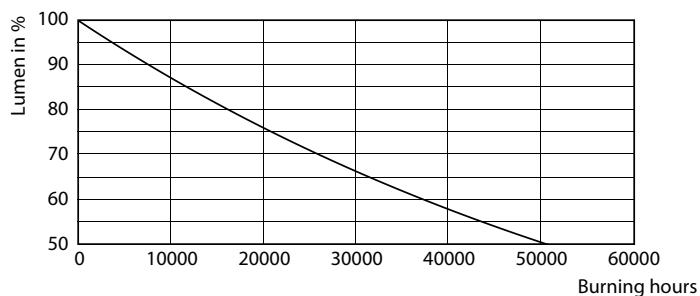

Fotometrické údaje

LEDTForce 36W ED90 E27

Životnost

Life Expectancy Diagram

Lumen Maintenance Diagram