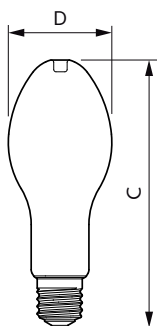

Controls and dimming

Regulovatelné	Ne
---------------	----

Mechanical and housing

Úprava žárovky	Mléčná
Tvar žárovky	ED90 [ED 90mm]

Approval and application

Třída energetické účinnosti	D
-----------------------------	---

Rozměrové výkresy

TForce Core LED HPL 36W E40 830 FR

Product	D	C
TForce Core LED HPL 36W E40 830 FR	90 mm	230 mm

Fotometrické údaje

LEDTForce 36W ED90 E40 830

LEDTForce 36W ED90 E40 830

Trueforce CorePro LED HPL