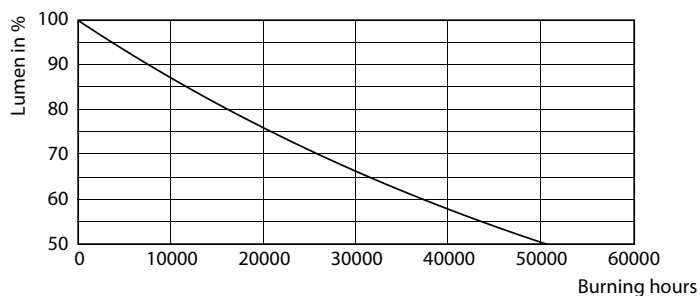

Varování a bezpečnost

- Montáž musí vždy provést kvalifikovaný elektrikář nebo instalační technik podle pokynů uvedených v instalační příručce.

Údaje o produktu

General information		Náhradní teplota chromatičnosti (jmen.)	
Patice	E40 [E40]		3000 K
Splňuje požadavky evropské směrnice RoHS	Ano	Měrný výkon (jmen.) (nom.)	152,00 lm/W
Jmenovitá životnost (jmen.)	25000 h	Konzistence barev	<6
Technický typ	36-125W	Index barevného podání (jmen.)	80
Referenční světelný tok	Sphere	Světelný tok na konci jmenovité životnosti (jmen.)	70 %
Light technical		Operating and electrical	
Kód barvy	830 [CCT: 3000 K]	Vstupní frekvence	50 až 60 Hz
Vyzařovací úhel (jmen.)	300 °	Power (Rated) (Nom)	36 W
Světelný tok (jmen.)	5500 lm	Proud zdroje (jmen.)	165 mA
Barevné konstrukce	Bílá (WH)	Ekvivalentní příkon	200 W

Fotometrické údaje

LEDForce 36W ED90 E27

Životnost

Life Expectancy Diagram

Lumen Maintenance Diagram