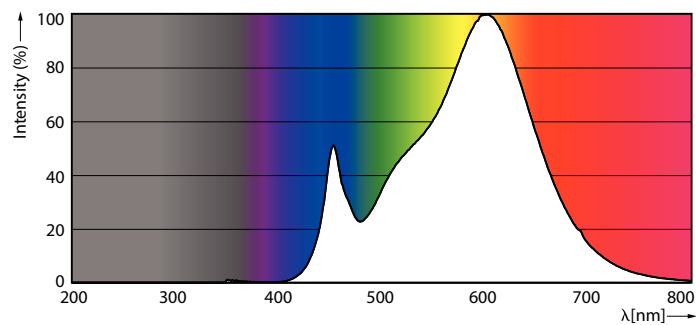

Fotometrické údaje

LEDTForce 36W ED90 E40 830

LEDTForce 36W ED90 E40 830