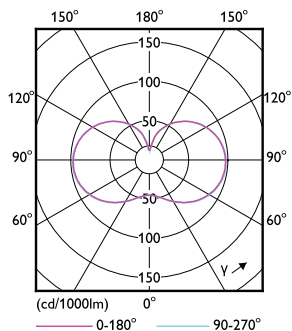

Trueforce CorePro LED HPL

Fotometrické údaje

LEDForce 36W ED90 E27