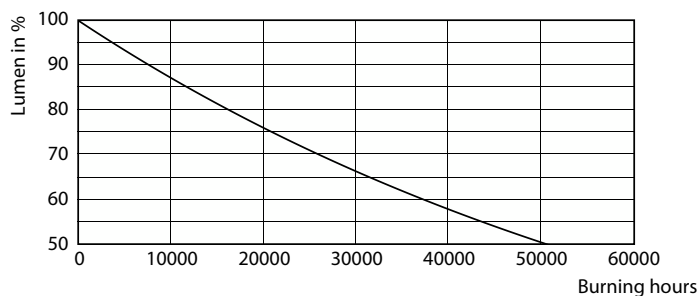

Varování a bezpečnost

- Montáž musí vždy provést kvalifikovaný elektrikář nebo instalační technik podle pokynů uvedených v instalační příručce.

Údaje o produktu

General information		Náhradní teplota chromatičnosti (jmen.)	
Patice	E27 [E27]		4000 K
Splňuje požadavky evropské směrnice RoHS	Ano	Měrný výkon (jmen.) (nom.)	166 lm/W
Jmenovitá životnost (jmen.)	25000 h	Konzistence barev	<6
Technický typ	36-125W	Index barevného podání (jmen.)	80
Referenční světelný tok	Sphere	Světelný tok na konci jmenovité životnosti (jmen.)	70 %
Light technical		Operating and electrical	
Kód barvy	840 [CCT 4000 K]	Vstupní frekvence	50 až 60 Hz
Vyzařovací úhel (jmen.)	300 °	Power (Rated) (Nom)	36 W
Světelný tok (jmen.)	6000 lm	Proud zdroje (jmen.)	165 mA
Barevné konstrukce	Chladná bílá (CW)	Ekvivalentní příkon	200 W

Fotometrické údaje

LEDForce 36W ED90 E27

Životnost

Life Expectancy Diagram

Lumen Maintenance Diagram