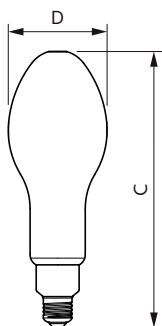

Controls and dimming

Regulovatelné	Ne
---------------	----

Mechanical and housing

Úprava žárovky	Mléčná
Tvar žárovky	ED90 [ED 90mm]

Approval and application

Třída energetické účinnosti	C
-----------------------------	---

Rozměrové výkresy

TForce Core LED HPL 36W E27 840 FR

Product	D	C
TForce Core LED HPL 36W E27 840 FR	90 mm	245 mm

Fotometrické údaje

LEDTForce 36W ED90 E27 840

LEDTForce 36W ED90 E40 840

Trueforce CorePro LED HPL