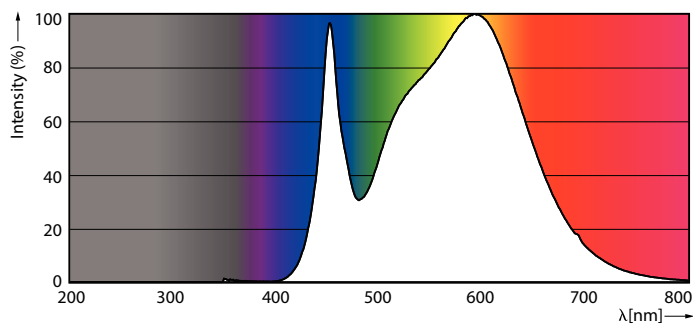

LEDTForce 36W ED90 E40 840