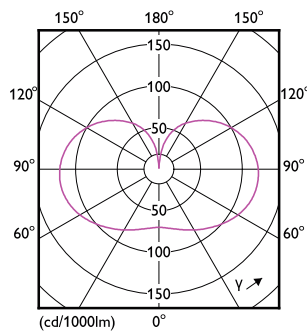

LEDbulb A95 E27 3452lm FR