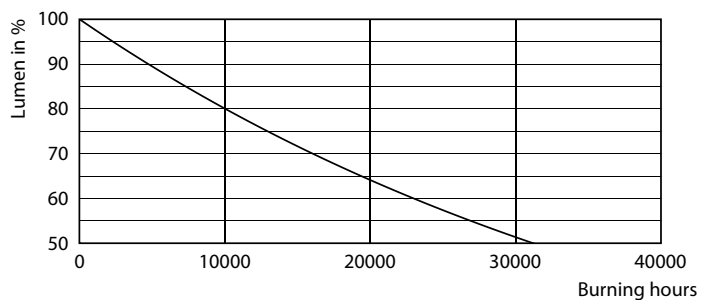

Product	D	C
LED classic 200W A95 E27 CDL FR ND 1PF/4	95 mm	165 mm

Fotometrické údaje

LEDbulb 23W A95 E27 865 FR

LEDbulb A95 E27 3452lm FR

LEDbulb 13W A67 E27 865 FR

Žárovky LEDbulbs s klasickými vlákny

Životnost

Life Expectancy Diagram

Lumen Maintenance Diagram