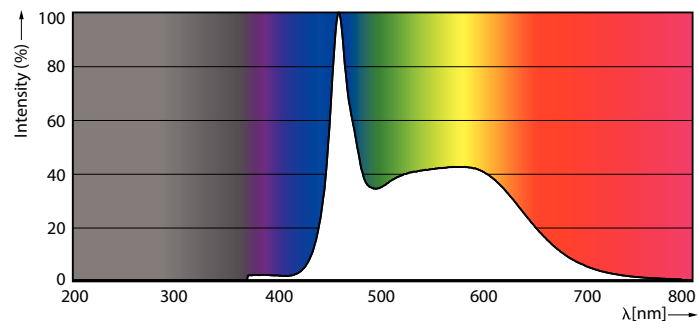

Údaje o produktu

General information	
Patice	E27 [E27]
Splňuje požadavky evropské směrnice RoHS	Ano
Jmenovitá životnost (jmen.)	15000 h
Cyklus přepínání	20 000x
Technický typ	23-200W
Referenční světelný tok	Sphere
Light technical	
Kód barvy	865 [CCT: 6500 K]
Světelný tok (jmen.)	3452 lm
Barevné konstrukce	Studené denní světlo
Náhradní teplota chromatičnosti (jmen.)	6500 K
Měrný výkon (jmen.) (nom.)	150,00 lm/W
Konzistence barev	<6
Index barevného podání (jmen.)	80
Světelný tok na konci jmenovité životnosti (jmen.)	70 %
Operating and electrical	
Vstupní frekvence	50 až 60 Hz

Product	D	C
LED classic 200W A95 E27 CDL FR ND 1PF/4	95 mm	165 mm

Fotometrické údaje

LEDbulb 23W A95 E27 865 FR

LEDbulb A95 E27 3452lm FR

LEDbulb 13W A67 E27 865 FR

Žárovky LEDbulbs s klasickými vlákny

Životnost

Life Expectancy Diagram

Lumen Maintenance Diagram