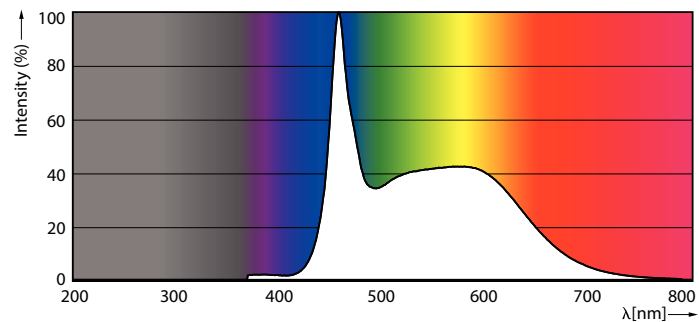

Fotometrické údaje

LEDbulb 13W A67 E27 865 FR

LEDbulb 17,5W A67 E27 865 FR