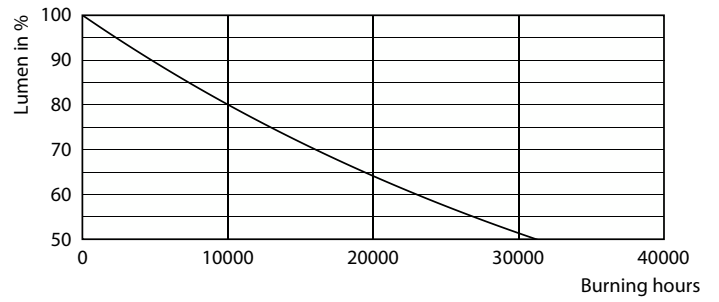

Žárovky LEDbulbs s klasickými vlákny

Životnost

Lumen Maintenance Diagram