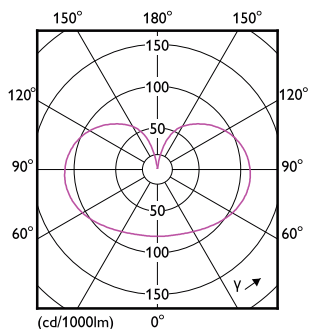

LEDbulb A67 E27 2452lm CL