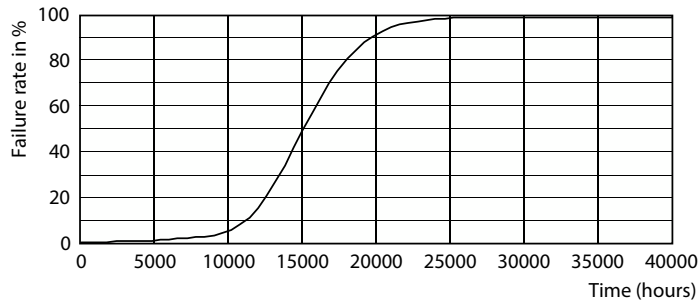

Žárovky LEDbulbs s klasickými vlákny

Životnost

Life Expectancy Diagram