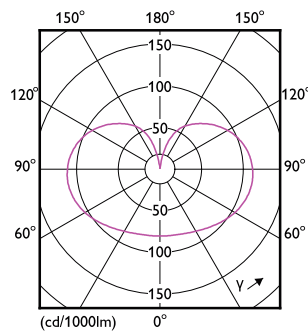

LEDbulb A67 E27 2452lm CL