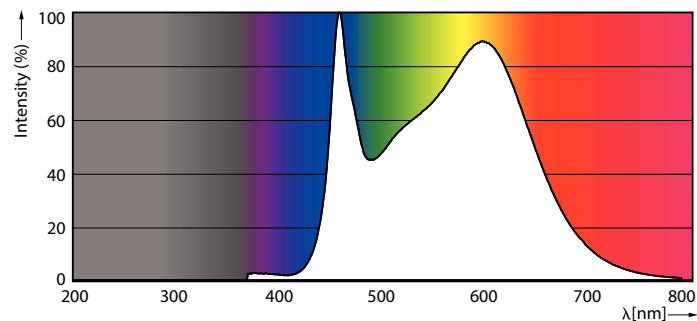

LEDbulb 13W A67 E27 840 CL