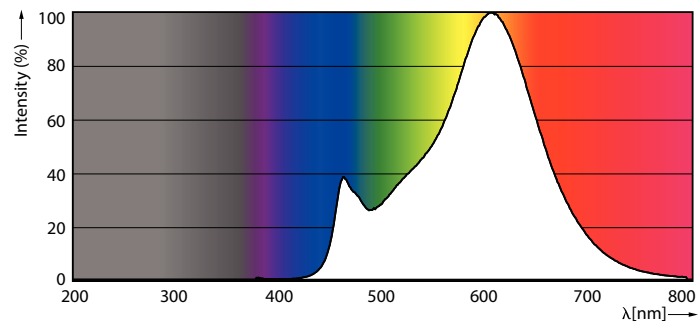

Fotometrické údaje

LEDbulb 13W A67 E27 827 CL

LEDbulb 17,5W A67 E27 827 FR