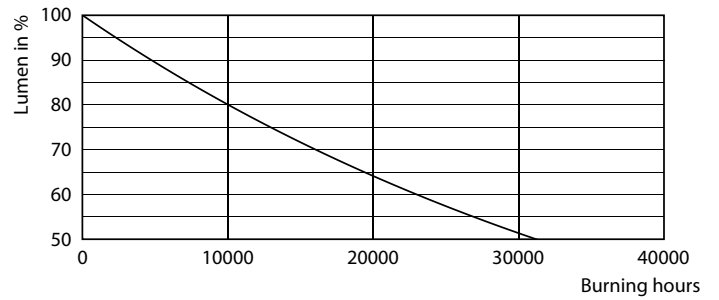

Údaje o produktu

General information		Power (Rated) (Nom)	
Patice	E27 [E27]		17,5 W
Splňuje požadavky evropské směrnice RoHS	Ano	Proud zdroje (jmen.)	150 mA
Jmenovitá životnost (jmen.)	15000 h	Ekvivalentní příkon	150 W
Cyklus přepínání	20 000x	Doba spuštění (jmen.)	0,5 s
Technický typ	17,5-150W	Doba zahřátí na 60 % světla (jmen.)	0.5 s
Referenční světelný tok	Sphere	Účinnost (jmen.)	0.51
		Napětí (jmen.)	220-240 V
Light technical		Temperature	
Kód barvy	827 [CCT: 2700 K]	Maximální teplota (jmen.)	60 °C
Světelný tok (jmen.)	2452 lm		
Barevné konstrukce	Teplá bílá (WW)	Controls and dimming	
Náhradní teplota chromatičnosti (jmen.)	2700 K	Regulovatelné	Ne
Měrný výkon (jmen.) (nom.)	140,00 lm/W		
Konzistence barev	<6	Mechanical and housing	
Index barevného podání (jmen.)	80	Úprava žárovky	Mléčná
Světelný tok na konci jmenovité životnosti (jmen.)	70 %	Tvar žárovky	A67 [A 67mm]
Operating and electrical		Approval and application	
Vstupní frekvence	50 až 60 Hz	Třída energetické účinnosti	D

Product	D	C
LED classic 150W A67 E27 WW FR NDRFSRT4	70 mm	121 mm

Fotometrické údaje

LEDbulb 13W A67 E27 827 CL

LEDbulb A67 E27 2452lm CL

LEDbulb 17,5W A67 E27 827 FR

Žárovky LEDbulbs s klasickými vlákny

Životnost

Life Expectancy Diagram

Lumen Maintenance Diagram