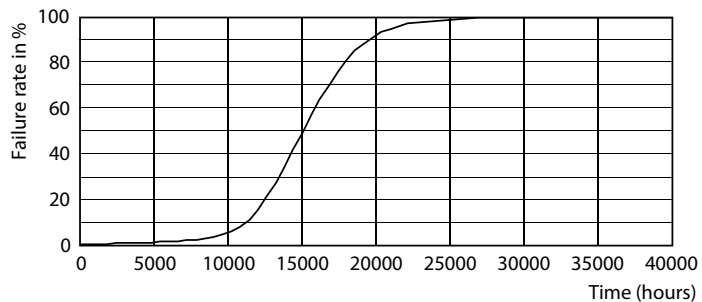

Žárovky LEDbulbs s klasickými vlákny

Životnost

LEDBulb E27 2500K

LEDBulb E27 2500K