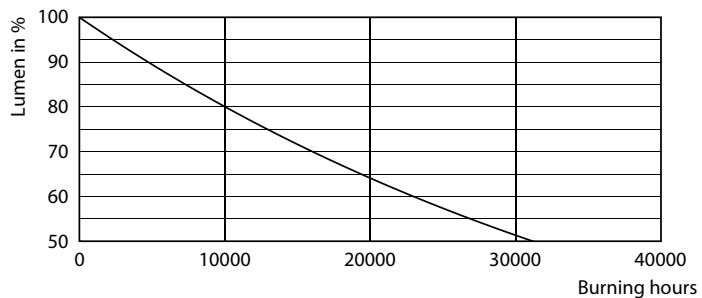

Žárovky LEDbulbs s klasickými vlákny

Životnost

LEDBulb E27 2500K

LEDBulb E27 2500K