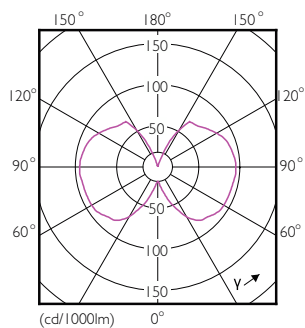

LEDBulb E27 600lm