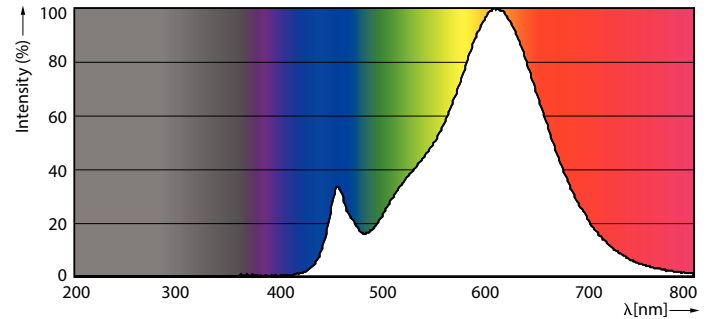

Fotometrické údaje

LEDBulb E27 A60 600lm