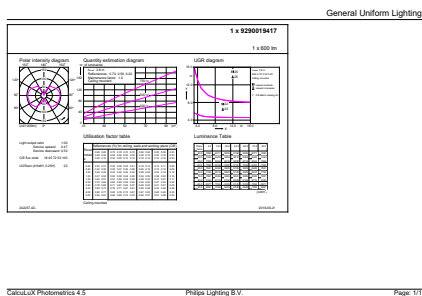

Fotometrické údaje

LEDBulb E27 A60 600lm