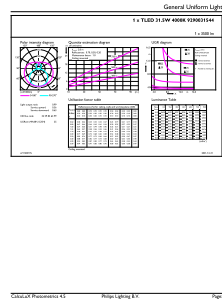

Mechanical and housing

Úprava žárovky	Mléčná
----------------	--------

Materiál žárovky	Glass
Délka výrobku	1500 mm
Tvar žárovky	Trubice, dvě patice

Approval and application

Třída energetické účinnosti	E
Výrobek šetřící energii	Yes
Značky schválení	RoHS compliance CE marking KEMA Keur certificate
Spotřeba energie kWh/1000 h	32 kWh
Registrační číslo EPREL	1037554

Rozměrové výkresy

CorePro LEDtube 1500mm UO 31.5W 840 T8

Product	D1	D2	A1	A2	A3
CorePro LEDtube 1500mm UO 31.5W 840 T8	25,7 mm	28 mm	1500 mm	1507,1 mm	1514,2 mm

Fotometrické údaje

Light Distribution Diagram