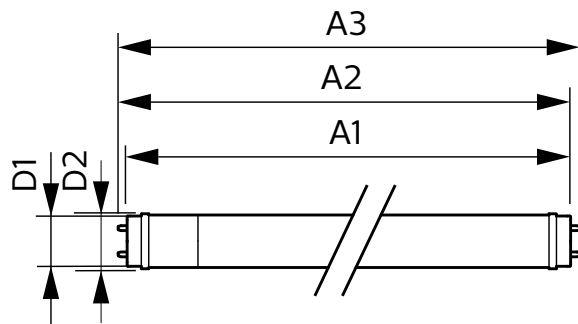

Mechanical and housing

Úprava žárovky	Mléčná
----------------	--------

Materiál žárovky	Glass
Délka výrobku	1500 mm
Tvar žárovky	Trubice, dvě patice

Approval and application

Třída energetické účinnosti	E
Výrobek šetřící energii	Yes
Značky schválení	RoHS compliance CE marking KEMA Keur certificate
Spotřeba energie kWh/1000 h	32 kWh
Registrační číslo EPREL	1037554

Rozměrové výkresy

CorePro LEDtube 1500mm UO 31.5W 840 T8

Product	D1	D2	A1	A2	A3
CorePro LEDtube 1500mm UO 31.5W 840 T8	25,7 mm	28 mm	1500 mm	1507,1 mm	1514,2 mm

Fotometrické údaje

Light Distribution Diagram