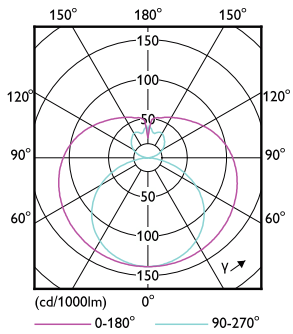

Mechanical and housing

Úprava žárovky	Mléčná
----------------	--------

Materiál žárovky	Glass
Délka výrobku	1500 mm
Tvar žárovky	Trubice, dvě patice

Approval and application

Třída energetické účinnosti	E
Výrobek šetřící energii	Yes
Značky schválení	RoHS compliance CE marking KEMA Keur certificate
Spotřeba energie kWh/1000 h	32 kWh
Registrační číslo EPREL	1037554

Rozměrové výkresy

CorePro LEDtube 1500mm UO 31.5W 840 T8

Product	D1	D2	A1	A2	A3
CorePro LEDtube 1500mm UO 31.5W 840 T8	25,7 mm	28 mm	1500 mm	1507,1 mm	1514,2 mm

Fotometrické údaje

Light Distribution Diagram