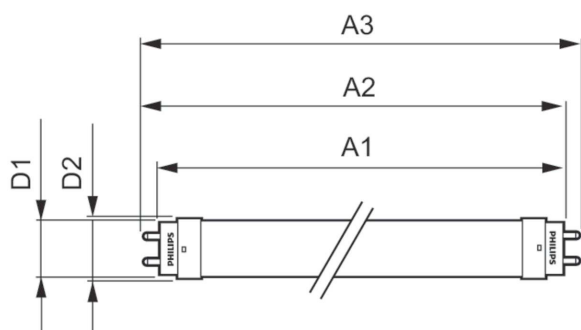

Údaje o produktu

General information	
Patice	G13 [Medium Bi-Pin Fluorescent]
Splňuje požadavky evropské směrnice RoHS	Ano
Jmenovitá životnost (jmen.)	20000 h
Cyklus přepínání	50000
Referenční světelný tok	Sphere
Vrstva	Ecofit
Light technical	
Kód barvy	865 [CCT 6500 K]
Vyzařovací úhel (jmen.)	240 °
Světelný tok (jmen.)	2000 lm
Barevné konstrukce	Studené denní světlo
Náhradní teplota chromatičnosti (jmen.)	6500 K
Měrný výkon (jmen.) (nom.)	102,00 lm/W
Konzistence barev	<6
Index barevného podání (jmen.)	80
Světelný tok na konci jmenovité životnosti (jmen.)	70 %
Operating and electrical	
Vstupní frekvence	50 až 60 Hz
Power (Rated) (Nom)	19,5 W
Temperature	
Okolní teplota (max.)	45 °C
Okolní teplota (min.)	-20 °C
Teplota skladování (max.)	65 °C
Teplota skladování (min.)	-40 °C
Maximální teplota (jmen.)	60 °C
Controls and dimming	
Regulovatelné	Ne
Mechanical and housing	
Úprava žárovky	Mléčná
Materiál žárovky	Glass
Délka výrobku	1500 mm
Tvar žárovky	Trubice, jedna patice
Electrical	
Proud zdroje (jmen.)	155 mA
Doba spuštění (jmen.)	0,5 s
Doba zahřátí na 60 % světla (jmen.)	0,5 s
Účinnost (jmen.)	0,5
Napětí (jmen.)	220-240 V

Product data

Úplný kód výrobku	871951440377200
-------------------	-----------------

Objednávací název produktu	Ecofit LEDtube 1500mm 19.5W 865 T8
EAN/UPC – výrobek	8719514403772
Objednávací kód	40377200
Číslování SAP – počet v balení	1
Číslování SAP – balení v krabici	20
Materiál SAP	929003130802
Celková hmotnost kopie (kus)	0,270 kg

Rozměrové výkresy

Ecofit LEDtube 1500mm 19.5W 865 T8

Product	D1	D2	A1	A2	A3
Ecofit LEDtube 1500mm 19.5W 865 T8	25,7 mm	28 mm	1498,5 mm	1505,9 mm	1513 mm

Fotometrické údaje

LEDtube ECO SLR 8W G13 800lm-LDD