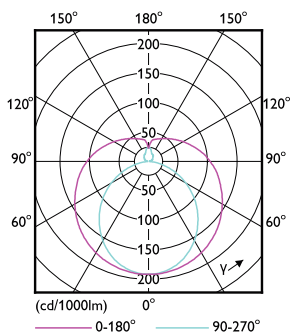

Rozměrové výkresy

Ecofit LEDtube 1500mm 19.5W 865 T8

Product	D1	D2	A1	A2	A3
Ecofit LEDtube 1500mm 19.5W 865 T8	25,7 mm	28 mm	1498,5 mm	1505,9 mm	1513 mm

Fotometrické údaje

LEDtube ECO SLR 8W G13 800lm-LDD