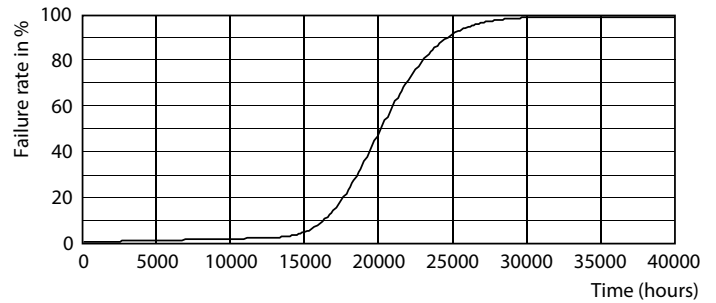

LEDtube ECO SLR 16W G13 1600lm 865-POC

Ecofit LEDtubes T8

Fotometrické údaje

© 2023 Philips Lighting B.V. Page 10

LEDtube ECO SLR 19,5W G13 2000lm 865-GUL

Životnost

LEDtube ECO SLR 16W 20K FailureRate-LED

LEDtube ECO SLR 8W 20K LumenVsTc-LMP