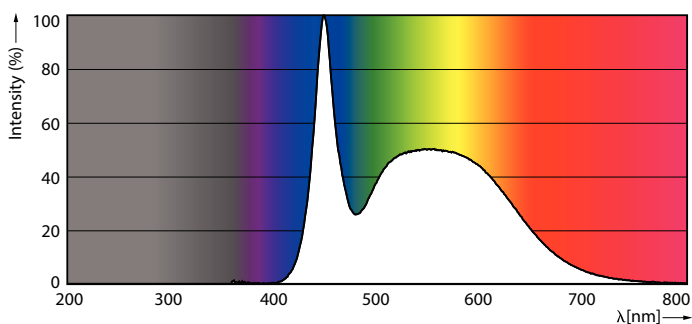

LEDtube ECO SLR 16W G13 1600lm 865-POC