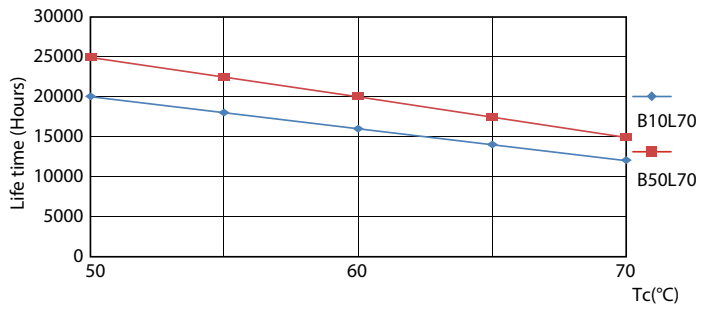

Ecofit LEDtubes T8

Životnost

LEDtube ECO SLR 16W 20K LifetimeVsTc-LED