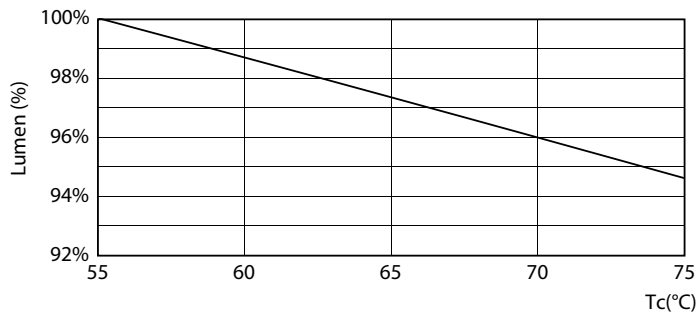

LEDtube ECO SLR 16W G13 1600lm 865-POC

Ecofit LEDtubes T8

Fotometrické údaje

© 2023 Philips Lighting B.V. Page 10

LEDtube ECO SLR 19,5W G13 2000lm 865-GUL

Životnost

LEDtube ECO SLR 16W 20K FailureRate-LED

LEDtube ECO SLR 8W 20K LumenVsTc-LMP