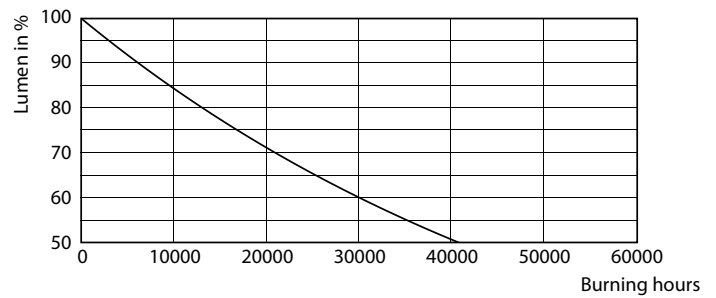

LEDtube 20K-LMP