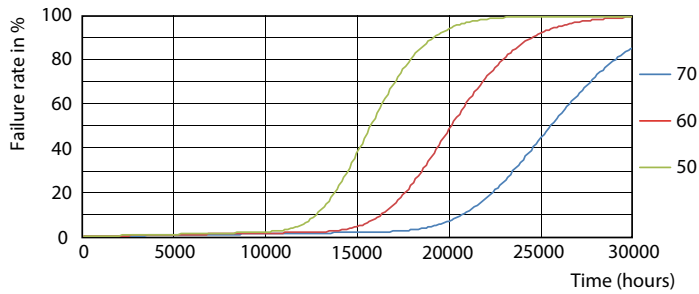

LEDtube ECO SLR 16W G13 1600lm 865-POC

Ecofit LEDtubes T8

Fotometrické údaje

© 2023 Philips Lighting B.V. Page 10

LEDtube ECO SLR 19,5W G13 2000lm 865-GUL

Životnost

LEDtube ECO SLR 16W 20K FailureRate-LED

LEDtube ECO SLR 8W 20K LumenVsTc-LMP