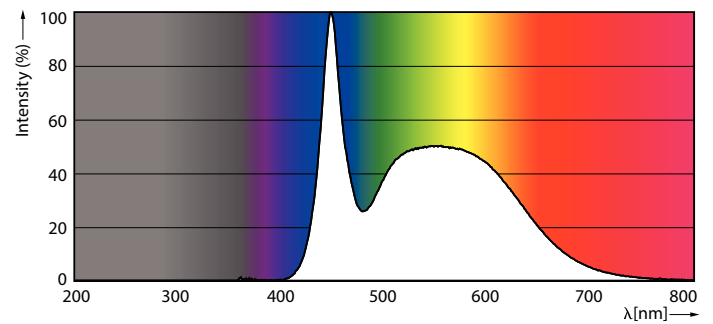

## Fotometrické údaje

LEDtube ECO SLR 8W G13 800lm-LDD

LEDtube ECO SLR 16W G13 1600lm 865-POC

LEDtube ECO SLR 16W G13 1600lm 865-GUL