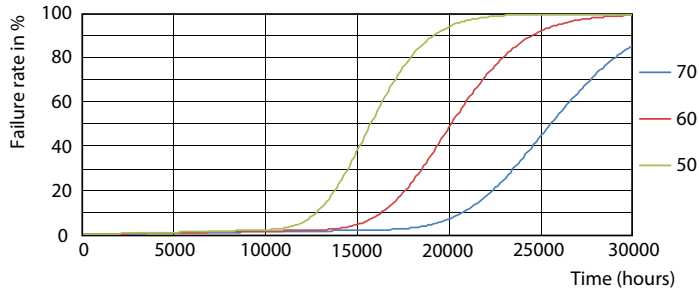

Ecofit LEDtubes T8

Životnost