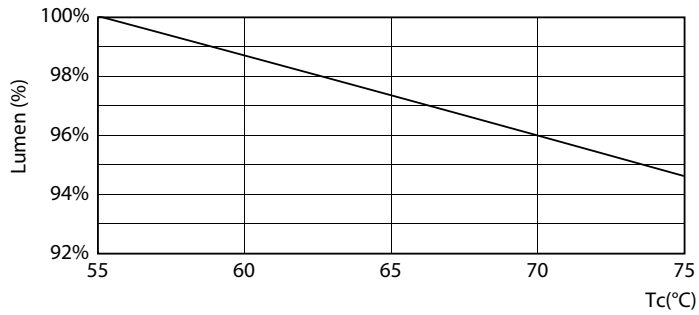

LEDtube ECO SLR 16W 20K FailureRate-LED

LEDtube ECO SLR 8W 20K LumenVsTc-LMP