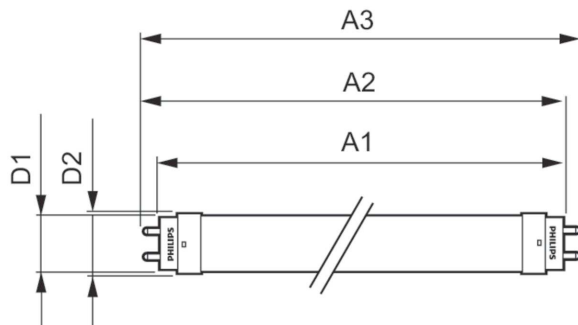

### Údaje o produktu

General information	
Patice	G13 [ Medium Bi-Pin Fluorescent ]
Splňuje požadavky evropské směrnice RoHS	Ano
Jmenovitá životnost (jmen.)	20000 h
Referenční světelný tok	Sphere
Light technical	
Kód barvy	865 [ CCT: 6500 K ]
Vyzařovací úhel (jmen.)	240 °
Světelný tok (jmen.)	1600 lm
Barevné konstrukce	Studené denní světlo
Náhradní teplota chromatičnosti (jmen.)	6500 K
Měrný výkon (jmen.) (nom.)	100,00 lm/W
Konzistence barev	<6
Index barevného podání (jmen.)	80
Světelný tok na konci jmenovité životnosti (jmen.)	70 %
Operating and electrical	
Vstupní frekvence	50 až 60 Hz
Power (Rated) (Nom)	16 W
Proud zdroje (jmen.)	134 mA
Doba spuštění (jmen.)	0,5 s
Doba zahřátí na 60 % světla (jmen.)	0,5 s
Účinnost (jmen.)	0,5
Napětí (jmen.)	220-240 V
Temperature	
Okolní teplota (max.)	45 °C
Okolní teplota (min.)	-20 °C
Teplota skladování (max.)	65 °C
Teplota skladování (min.)	-40 °C
Maximální teplota (jmen.)	55 °C
Controls and dimming	
Regulovatelné	Ne
Mechanical and housing	
Úprava žárovky	Mléčná
Materiál žárovky	Glass
Délka výrobku	1200 mm
Tvar žárovky	Trubice, jedna patice
Approval and application	
Třída energetické účinnosti	F
Výrobek šetřící energii	Yes

## Rozměrové výkresy

Ecofit LEDtube 1200mm 16W 865 T8

Product	D1	D2	A1	A2	A3
Ecofit LEDtube 1200mm 16W 865 T8	25,7 mm	28 mm	1198 mm	1205 mm	1212 mm