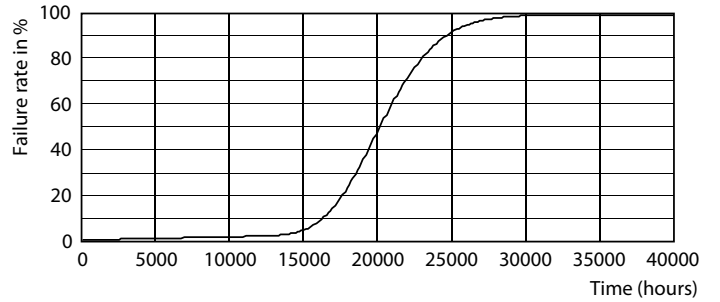

LEDtube 20K-LED

Ecofit LEDtubes T8

Životnost