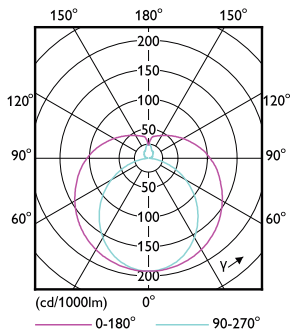

Fotometrické údaje

LEDtube ECO SLR 8W G13 800lm-LDD