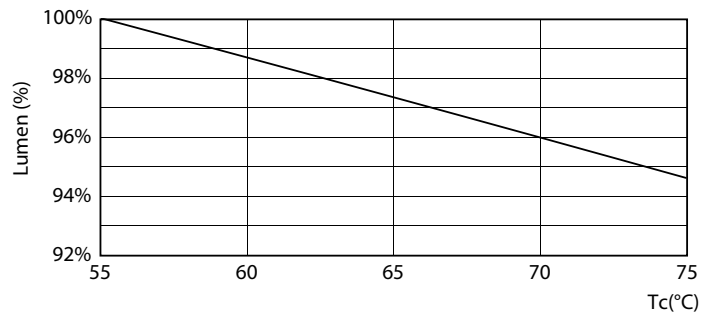

LEDtube ECO SLR 8W 20K FailureRate-LED

LEDtube ECO SLR 8W 20K LumenVsTc-LMP