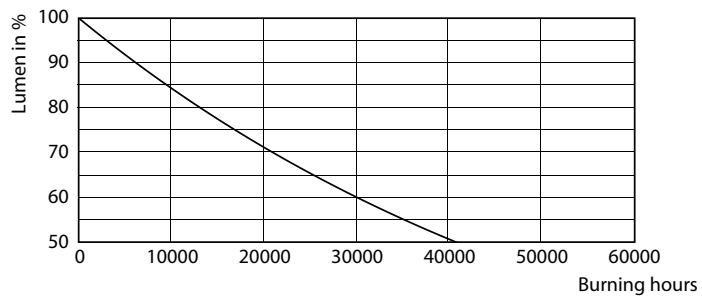

Ecofit LEDtubes T8

Životnost

LEDtube 20K-LMP