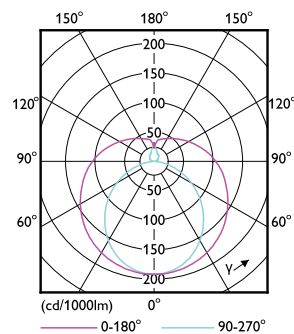

Ecofit LEDtube 600mm 8W 840 T8

Product	D1	D2	A1	A2	A3
Ecofit LEDtube 600mm 8W 840 T8	25,7 mm	28 mm	588,5 mm	595,5 mm	602,5 mm

Fotometrické údaje

LEDtube ECO SLR 8W G13 800lm 840-POC

LEDtube ECO SLR 8W G13 800lm-LDD