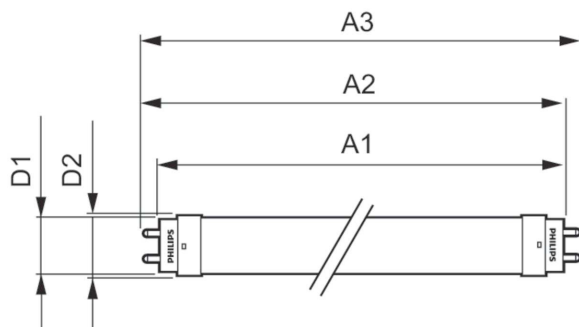

Ecofit LEDtubes T8

Výrobek šetřící energii	Yes
Značky schválení	RoHS compliance CE marking KEMA Keur certificate
Spotřeba energie kWh/1000 h	8 kWh
Registrační číslo EPREL	726135

Product data

Úplný kód výrobku	871951440367300
Objednací název produktu	Ecofit LEDtube 600mm 8W 840 T8

Ecofit LEDtube 600mm 8W 840 T8

Product	D1	D2	A1	A2	A3
Ecofit LEDtube 600mm 8W 840 T8	25,7 mm	28 mm	588,5 mm	595,5 mm	602,5 mm

Fotometrické údaje

LEDtube ECO SLR 8W G13 800lm 840-POC

LEDtube ECO SLR 8W G13 800lm-LDD