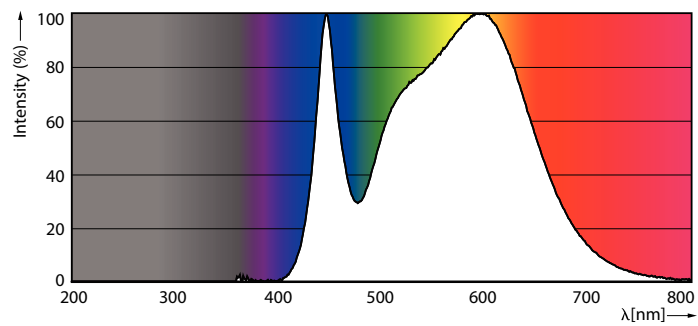

Fotometrické údaje

LEDtube ECO SLR 8W G13 800lm 840-POC