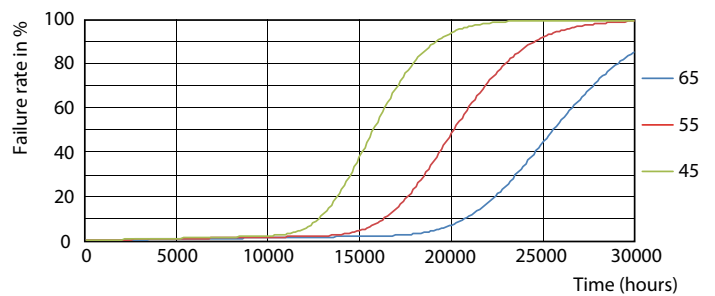

Ecofit LEDtubes T8

Fotometrické údaje

LEDtube ECO SLR 8W G13 800lm 840-GUL

Životnost