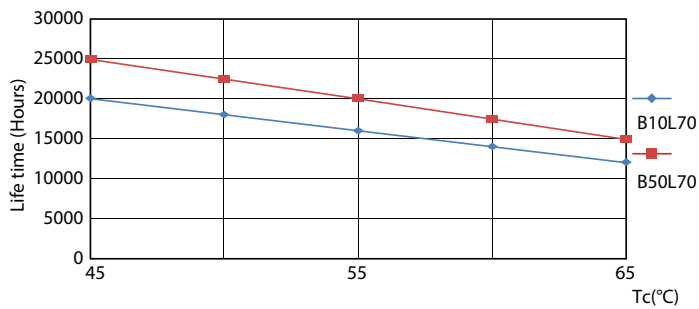

Ecofit LEDtubes T8

Fotometrické údaje

LEDtube ECO SLR 8W G13 800lm 840-GUL

Životnost

LEDtube ECO SLR 8W 20K LifetimeVsTc-LED