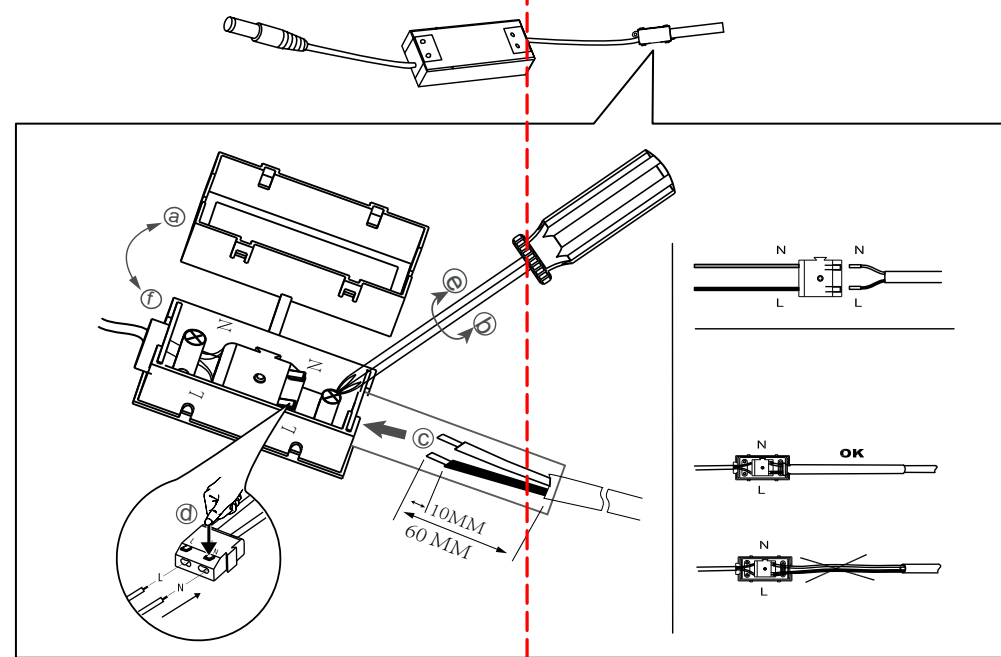

EGLO LEDSTRIPES

Art.-Nr. 99684

Art.-Nr. 99685
x=2m ,y=8mm

Art.-Nr. 99684

Art.-Nr. 99685

LED

www.eglo.com