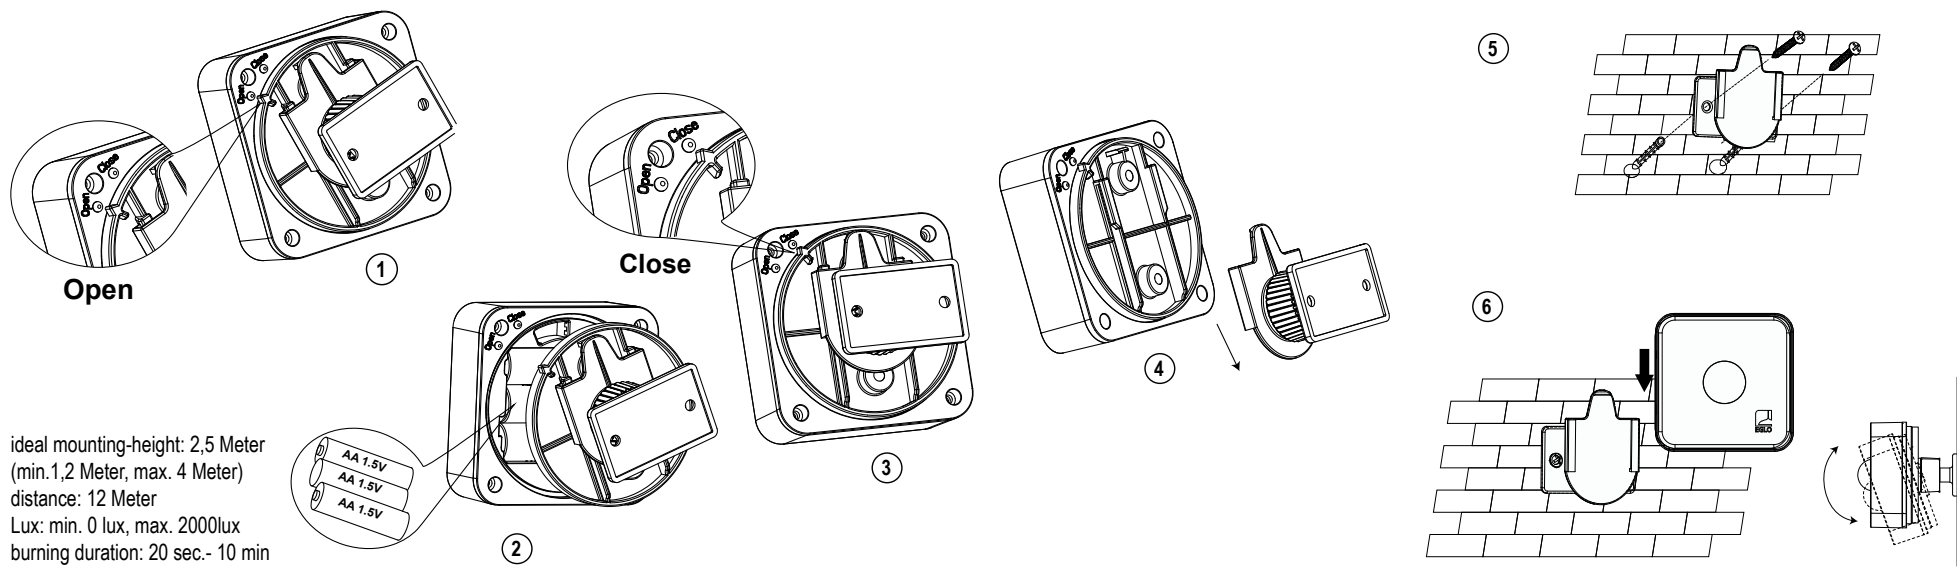

EGLO

Art.-Nr.: 33236 99106

A

B

ideal mounting-height: 2,5 Meter
(min. 1,2 Meter, max. 4 Meter)
distance: 12 Meter
Lux: min. 0 lux, max. 2000lux
burning duration: 20 sec.- 10 min