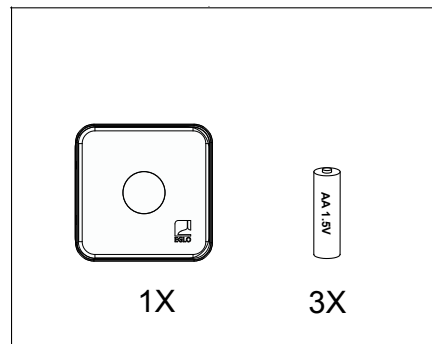

EGLO

Art.-Nr.: 33236 99106

A

B

ideal mounting-height: 2,5 Meter
(min. 1,2 Meter, max. 4 Meter)
distance: 12 Meter
Lux: min. 0 lux, max. 2000lux
burning duration: 20 sec.- 10 min