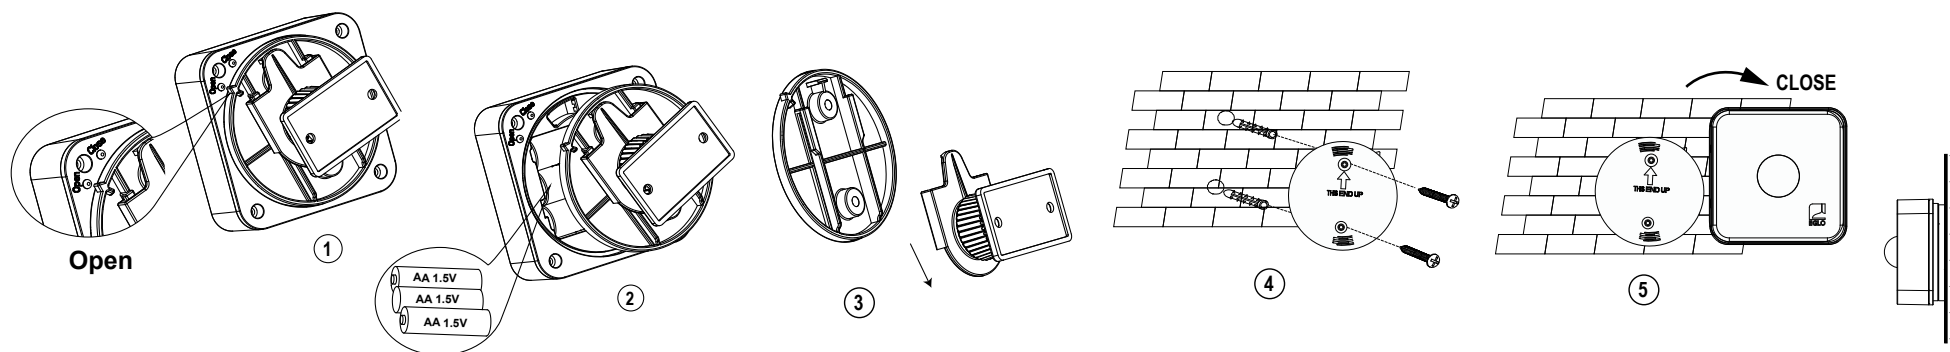

EGLO

Art.-Nr.: 33236 99106

A

B

ideal mounting-height: 2,5 Meter
(min. 1,2 Meter, max. 4 Meter)
distance: 12 Meter
Lux: min. 0 lux, max. 2000lux
burning duration: 20 sec.- 10 min