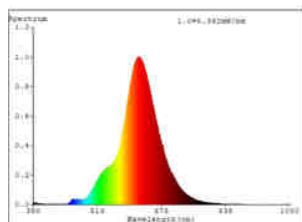

Technické informace

Odpovídající výkon (W)	25
item-number LED-board (1)	110079
Lighting Technology	LED
Směrový světelný zdroj	No
Patice zdroje (zásuvka)	E27
Hlavní zdroj světla	Yes
Připojitelný světelný zdroj	No
Barevně nastavitelný světelný zdroj	No
Světelný zdroj s vysokou svítivostí	No
Stmívatelný (zdroj, čip, pásek...)	Yes
Energy consumption (kWh/1000h)	4
Výkon v lumenech	245
Úhel paprsku (°) při měření	360
Teplota barev (K)	2000
Jmenovitý výkon (W)	4
Pohotovostní příkon (P sb, W)	0
Chromatičnost x (1)	0,5414
Souřadnice chromatičnosti y (1)	0,4221
Index vykreslení barev (CRI)	80
Faktor životnosti zdroje @3000h	> = 90 %
Faktor podpory svítivosti @3000h % v desítkovém čísle	0,93

Přepínač informací

Funkce

nicht für die Innenbeleuchtung geeignet

Technické změny vyhrazeny

2/2

Contact | Support
eglo.com/en/eglo-worldwide