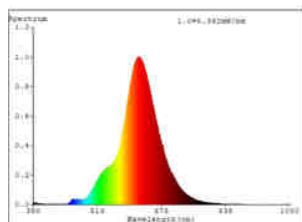

Technické informace

Odpovídající výkon (W)	25
item-number LED-board (1)	110078
Lighting Technology	LED
Směrový světelný zdroj	No
Patice zdroje (zásuvka)	E27
Hlavní zdroj světla	Yes
Připojitelný světelný zdroj	No
Barevně nastavitelný světelný zdroj	No
Světelný zdroj s vysokou svítivostí	No
Stmívatelný (zdroj, čip, pásek...)	Yes
Energy consumption (kWh/1000h)	4
Výkon v lumenech	245
Úhel paprsku (°) při měření	360
Teplota barev (K)	2000
Jmenovitý výkon (W)	4
Pohotovostní příkon (P sb, W)	0
Chromatičnost x (1)	0,5414
Souřadnice chromatičnosti y (1)	0,4221
Index vykreslení barev (CRI)	80
Faktor životnosti zdroje @3000h	> = 90 %
Faktor podpory svítivosti @3000h % v desítkovém čísle	0,93

Přepínač informací

Funkce

nicht für die Innenbeleuchtung geeignet

Technické změny vyhrazeny

2/2

Contact | Support
eglo.com/en/eglo-worldwide