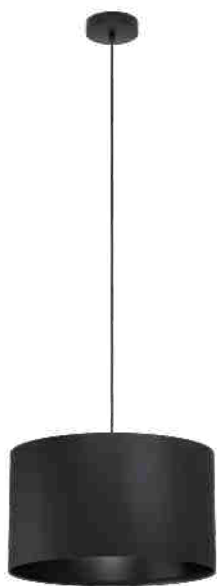

99042 MASERLO 1

Všeobecné informace

Číslo výrobku	99042
Typ	Závěsná svítidla
Výrobní segment	Svítidla do vnitřních prostor
Téma	tovární styl

Rozměry

Výška výrobku (v mm)	1100
Průměr výrobku (v mm)	380
Čistá hmotnost (v kg)	0.81 Kilogram

Materiál & barva

Materiál těla	ocel
Barva těla	černá
Barva kabelu	černá
Materiál skla/stínidla	textil
Barva skla/stínidla	černá

Funkcionalita

Typ vypínače	bez vypínače
Baterie	Ne

Technické informace

Stupeň ochrany	IP20
Třída ochrany	2
Síťové napětí	220-240V,50/60Hz
Provozní napětí	220-240V,50/60Hz
max. příkon (1)	1X40W

Světelný zdroj 1

Typ svět. zdroje (1)	E27
Vč. světelného zdroje (1)	Vyjma
Typ zásuvky (1)	E27

E27

1X40
W