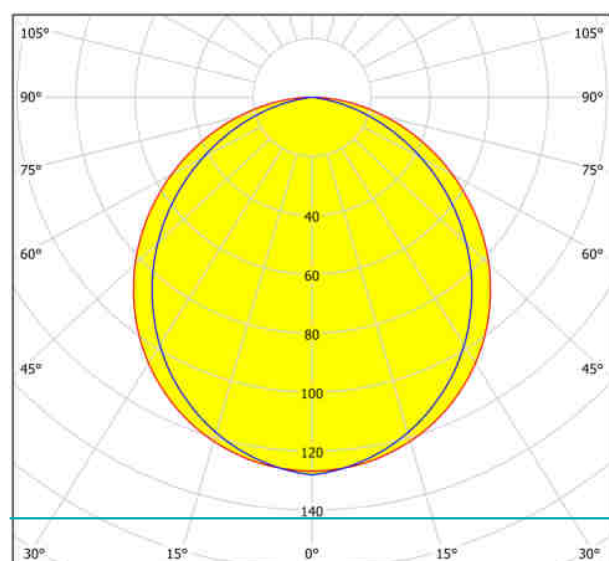

Všeobecné informace

Číslo výrobku	98212
Typ	Zápustné svítidlo
Výrobní segment	Svítidla do vnitřních prostor
Téma	EGLO příslušenství

Rozměry

Průměr výrobku (v mm)	120
Hloubka instalace (v mm)	30
Výřez (v mm)	108
Čistá hmotnost (v kg)	0.21 Kilogram

Technické informace

Stupeň ochrany	IP20
Třída ochrany	2
Síťové napětí	220-240V,50/60Hz
Stmívatelný	Yes
max. příkon (1)	5W

Světelný zdroj 1

Kelvin celkem	2700-6500K
Barva světla celkem	TUNEABLE WHITE
Jmenovitá životnost (v h)	25000
Spínací cykly	15000
Jmenovitý (dimenzační) výkon svítliny (přesnost 0,1 W)	5
Tolerance barev (LED, SDCM)	<6