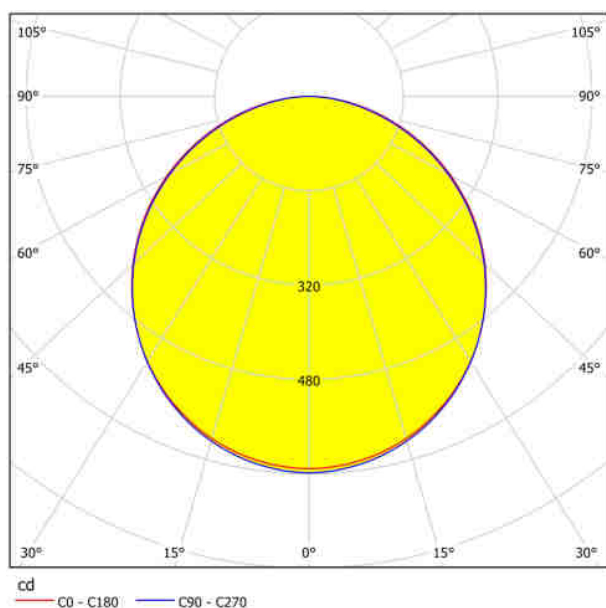

Technické informace

Stupeň ochrany	IP20
Třída ochrany	2
Síťové napětí	220-240V,50/60Hz
Stmívatelný	No
max. příkon (1)	21,5W

Světelný zdroj 1

Typ zásuvky (1)	LED
Typ svět. zdroje (1)	LED
Vč. světelného zdroje (1)	Včetně
Kelvin celkem	4000K
Barva světla celkem	WHITE
Jmenovitá životnost (v h)	25000
Spínací cykly	15000
Třída energetické účinnosti	E
Stmívatelný	No
Info changeability light source/driver	LED + ovladač může být vyměněn elektrikářem
Jmenovitý (dimenzační) výkon svítlny (přesnost 0,1 W)	21
Tolerance barev (LED, SDCM)	<6

Technické změny vyhrazeny

2/2

Contact | Support
eglo.com/en/eglo-worldwide