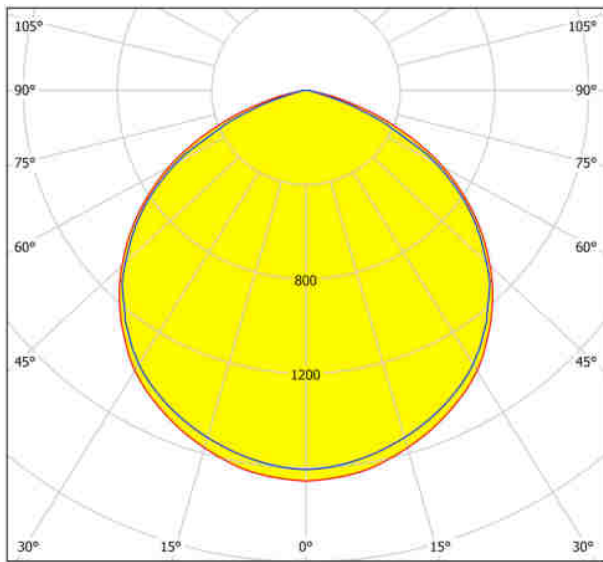

cd
— C0 - C180 — C90 - C270