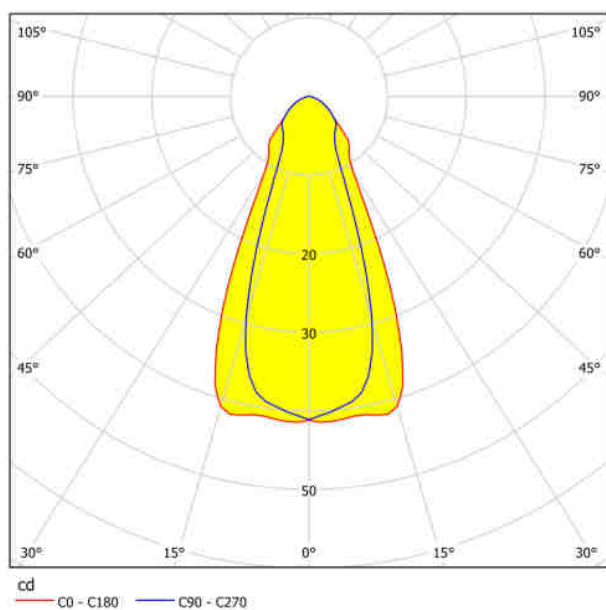

Technické informace

Stupeň ochrany	IP44
Třída ochrany	2
Síťové napětí	220-240V,50/60Hz
Stmívatelný	No
max. příkon (1)	3X1W

Světelný zdroj 1

Typ zásuvky (1)	LED
Typ svět. zdroje (1)	LED
Vč. světelného zdroje (1)	Včetně
Kelvin celkem	3000K
Barva světla celkem	WARM WHITE
Jmenovitá životnost (v h)	25000
Spínací cykly	15000
Třída energetické účinnosti	F
Stmívatelný	No
Info changeability light source/driver	LED + ovladač nelze vyměnit
Jmenovitý (dimenzační) výkon svítlny (přesnost 0,1 W)	1
Tolerance barev (LED, SDCM)	<6

Technické změny vyhrazeny

2/2

Contact | Support
eglo.com/en/eglo-worldwide