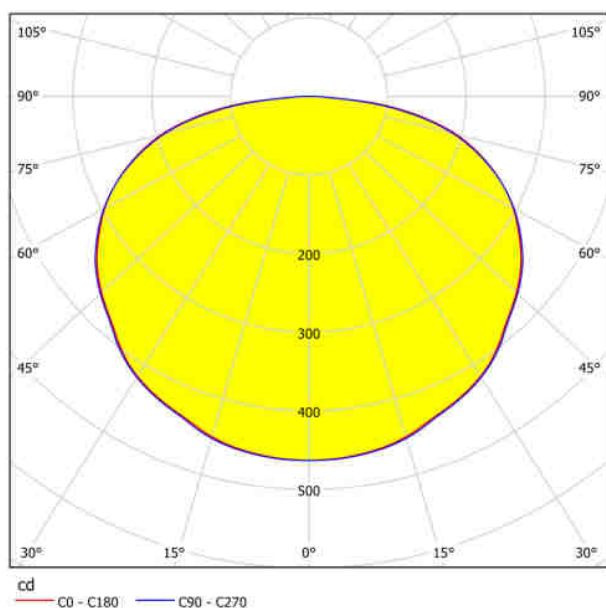

Technické informace

Stupeň ochrany	IP20
Třída ochrany	2
Síťové napětí	220-240V,50/60Hz
Stmívatelný	No
max. příkon (1)	4X6,3W
Napětí	220-240V 50/60Hz
U ven	22,5-37,5V
I ven	700mA
Hz	100Hz

Světelný zdroj 1

Typ zásuvky (1)	LED
Typ svět. zdroje (1)	LED
Vč. světelného zdroje (1)	Včetně
Lumen celkem	3360
Kelvin celkem	3000K
Barva světla celkem	WARM WHITE
Třída energetické účinnosti	E
Stmívatelný	No
Info changeability light source/driver	LED + ovladač může být vyměněn elektrikářem

Technické změny vyhrazeny

2/2

Contact | Support
eglo.com/en/eglo-worldwide