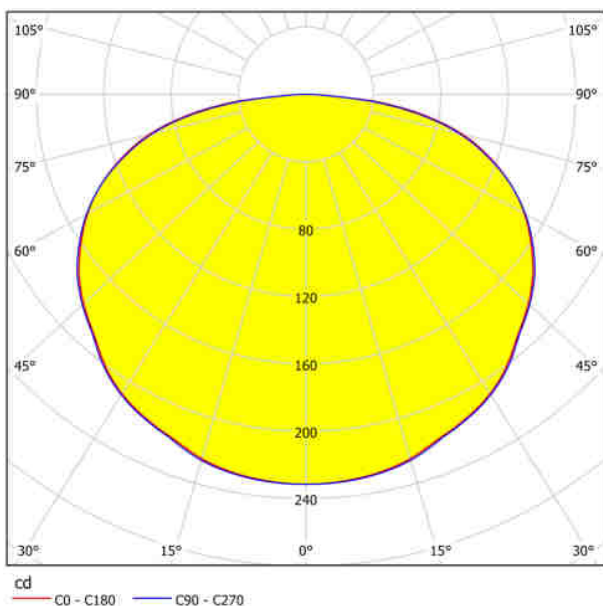

Technické informace

Stupeň ochrany	IP20
Třída ochrany	2
Síťové napětí	220-240V,50/60Hz
Stmívatelný	No
max. příkon (1)	2X6,3W
Napětí	220-240V 50/60Hz
U ven	24V
I ven	750mA
Hz	100Hz

Světelný zdroj 1

Typ zásuvky (1)	LED
Typ svět. zdroje (1)	LED
Vč. světelného zdroje (1)	Včetně
Lumen celkem	1680
Kelvin celkem	3000K
Barva světla celkem	WARM WHITE
Třída energetické účinnosti	E
Stmívatelný	No
Info changeability□light source/driver	LED + ovladač může být vyměněn elektrikářem

Technické změny vyhrazeny

2/2

Contact | Support
eglo.com/en/eglo-worldwide