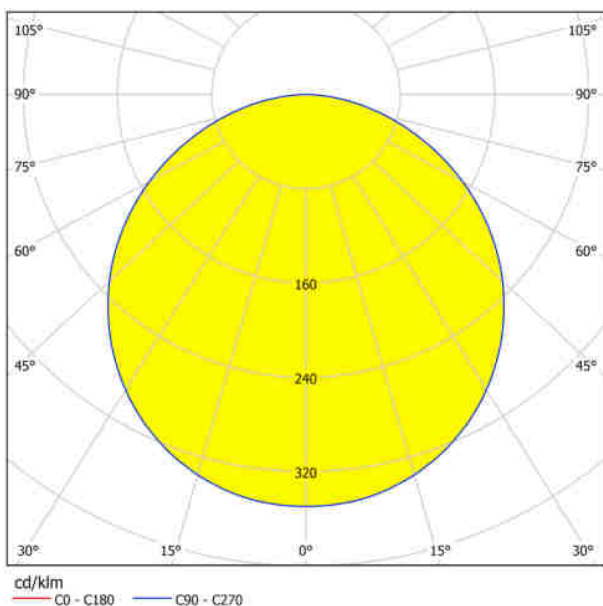

Technické informace

Stupeň ochrany	IP20
Třída ochrany	2
Síťové napětí	220-240V,50/60Hz
Stmívatelný	No
max. příkon (1)	35W

Světelný zdroj 1

Typ zásuvky (1)	LED
Typ svět. zdroje (1)	LED
Vč. světelného zdroje (1)	Včetně
Kelvin celkem	4000K
Barva světla celkem	WHITE
Lumen s krytem	3400
Jmenovitá životnost (v h)	25000
Spínací cykly	15000
Třída energetické účinnosti	E
Stmívatelný	No
Info changeability light source/driver	LED + ovladač může být vyměněn elektrikářem
Jmenovitý (dimenzační) výkon svítlny (přesnost 0,1 W)	40
Tolerance barev (LED, SDCM)	<6

Technické změny vyhrazeny

2/2

Contact | Support
eglo.com/en/eglo-worldwide