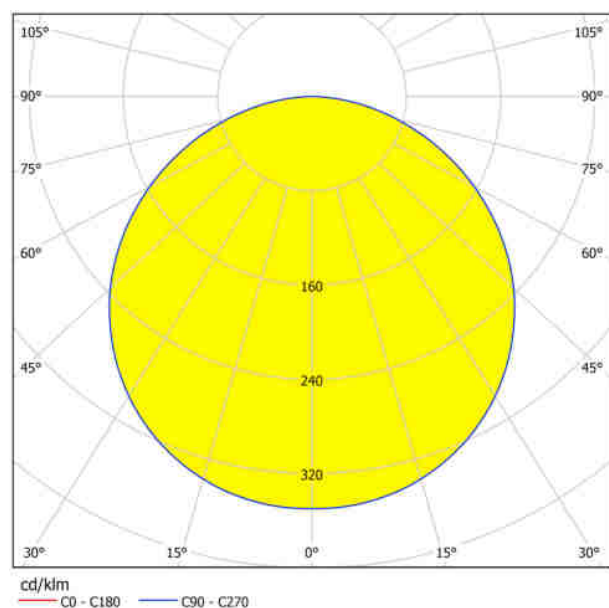

Všeobecné informace

Číslo výrobku	96153
Typ	Rastrové svítidlo
Výrobní segment	Svítidla do vnitřních prostor
Téma	ostatní / nelze přiřadit

Rozměry

Výška výrobku (v mm)	11
Šířka výrobku (v mm)	595
Délka výrobku (v mm)	595
Čistá hmotnost (v kg)	2.08 Kilogram

Stupeň ochrany	IP20
Třída ochrany	2
Síťové napětí	220-240V,50/60Hz
Stmívatelný	No
max. příkon (1)	33W

Světelný zdroj 1

Typ zásuvky (1)	LED
Typ svět. zdroje (1)	LED
Vč. světelného zdroje (1)	Včetně
Kelvin celkem	4000K
Barva světla celkem	WHITE
Lumen s krytem	3400
Jmenovitá životnost (v h)	25000
Spínací cykly	15000
Třída energetické účinnosti	E
Stmívatelný	No
Info changeability light source/driver	LED + ovladač může být vyměněn elektrikářem
Jmenovitý (dimenzační) výkon svítlny (přesnost 0,1 W)	40
Tolerance barev (LED, SDCM)	<6