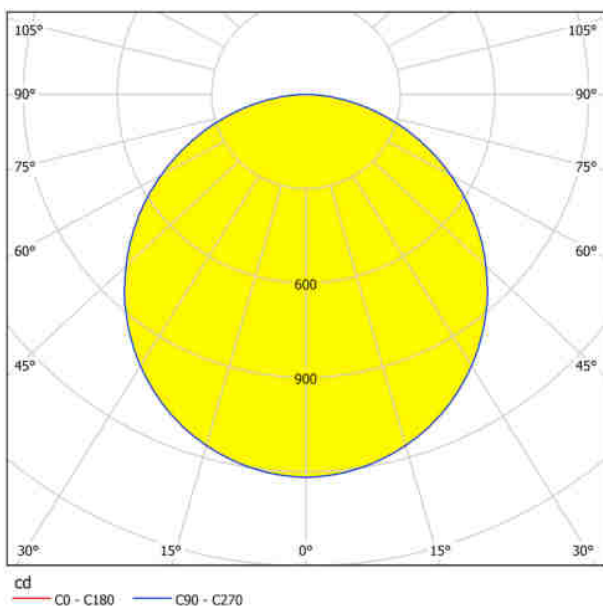

Technické informace

Stupeň ochrany	IP20
Třída ochrany	2
Síťové napětí	220-240V,50/60Hz
Stmívatelný	No
max. příkon (1)	33W

Světelný zdroj 1

Typ zásuvky (1)	LED
Typ svět. zdroje (1)	LED
Vč. světelného zdroje (1)	Včetně
Kelvin celkem	4000K
Barva světla celkem	WHITE
Jmenovitá životnost (v h)	25000
Spínací cykly	15000
Třída energetické účinnosti	E
Stmívatelný	No
Info changeability light source/driver	LED + ovladač může být vyměněn elektrikářem
Jmenovitý (dimenzační) výkon svítlny (přesnost 0,1 W)	40
Tolerance barev (LED, SDCM)	<6

Technické změny vyhrazeny

2/2

Contact | Support
eglo.com/en/eglo-worldwide