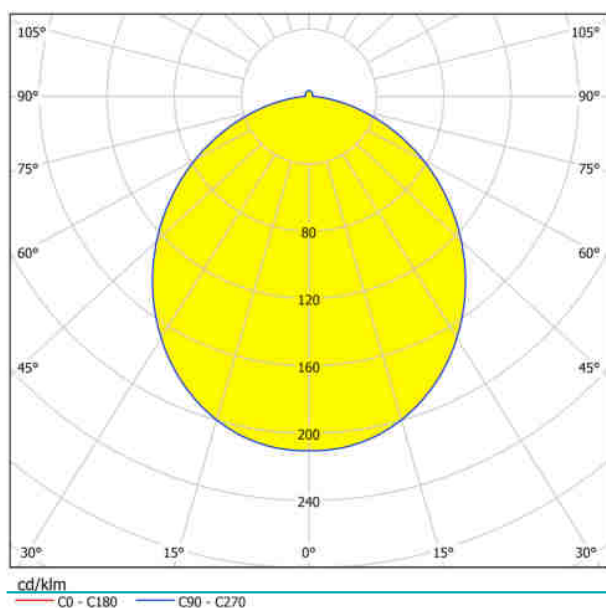

Technické informace

Stupeň ochrany	IP44
Třída ochrany	2
Síťové napětí	220-240V,50/60Hz
Provozní napětí	220-240V,50/60Hz
Stmívatelný	No
max. příkon (1)	8,3W

Světelný zdroj 1

Typ zásuvky (1)	LED
Typ svět. zdroje (1)	LED
Vč. světelného zdroje (1)	Včetně
Kelvin celkem	4000K
Barva světla celkem	WHITE
Lumen s krytem	460
Jmenovitá životnost (v h)	25000
Spínací cykly	15000
Třída energetické účinnosti	F
Stmívatelný	No
Info changeability light source/driver	LED vyměnitelné elektrikářem, Bez ovladače
Jmenovitý (dimenzační) výkon svítidly (přesnost 0,1 W)	8,3
Tolerance barev (LED, SDCM)	<6

8,3W 900lm IP44

Technické změny vyhrazeny

2/2

Contact | Support
eglo.com/en/eglo-worldwide