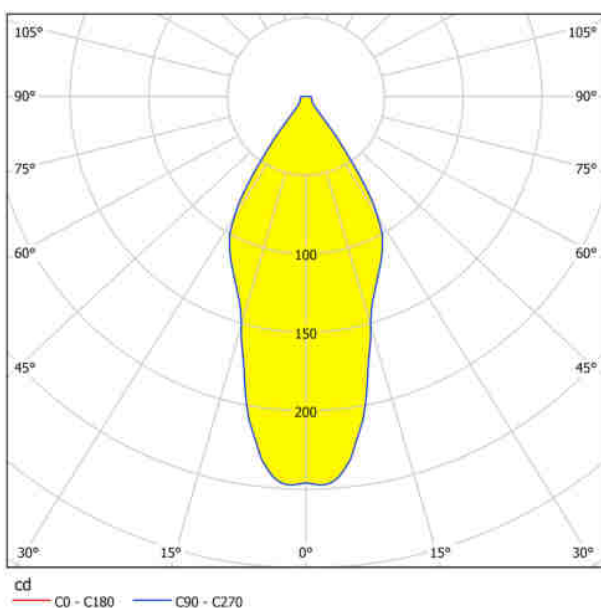

Technické informace

Stupeň ochrany	IP20
Třída ochrany	2
Síťové napětí	220-240V,50/60Hz
Provozní napětí	12V
Stmívatelný	No
max. příkon (1)	1X3,3W

Světelný zdroj 1

Typ zásuvky (1)	LED
Typ svět. zdroje (1)	LED
Vč. světelného zdroje (1)	Včetně
Lumen celkem	340
Kelvin celkem	3000K
Barva světla celkem	WARM WHITE
Lumen s krytem	170
Třída energetické účinnosti	F
Stmívatelný	No
Info changeability	light source/driver LED + ovladač může být vyměněn elektrikářem

1X3,3 W 340lm

Technické změny vyhrazeny

2/2

Contact | Support
eglo.com/en/eglo-worldwide