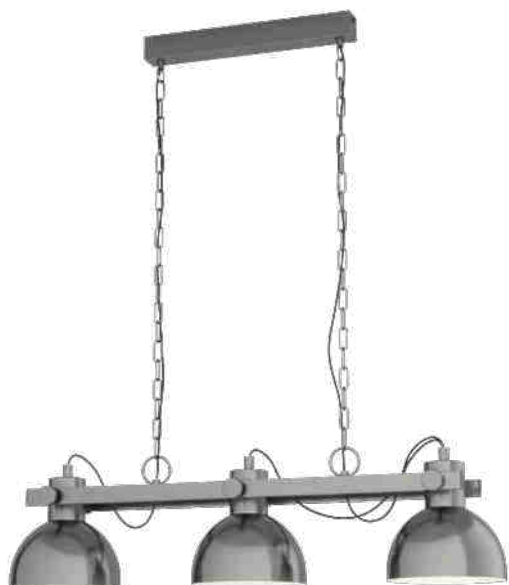

43168 LUBENHAM 1

Všeobecné informace

Číslo výrobku	43168
Typ	Závěsná svítidla
Výrobní segment	Svítidla do vnitřních prostor
Téma	Vintage

Rozměry

Výška výrobku (v mm)	1100
Šířka výrobku (v mm)	200
Délka výrobku (v mm)	900
Čistá hmotnost (v kg)	3.79 Kilogram
Délka svrchní části (v mm)	400
Šířka svrchní části (v mm)	45
Výška svrchní části (v mm)	45

Materiál & barva

Materiál těla	ocel
Barva těla	nikl-antická, krémová
Barva kabelu	černá

Funkcionalita

Typ vypínače	bez vypínače
Baterie	Ne

43168 LUBENHAM 1

Technické informace

Stupeň ochrany	IP20
Třída ochrany	1
Síťové napětí	220-240V,50/60Hz
Provozní napětí	220-240V,50/60Hz
max. příkon (1)	3X28W

Světelný zdroj 1

Typ svět. zdroje (1)	E27
Vč. světelného zdroje (1)	Vyjma
Typ zásuvky (1)	E27

E27

3X28
W