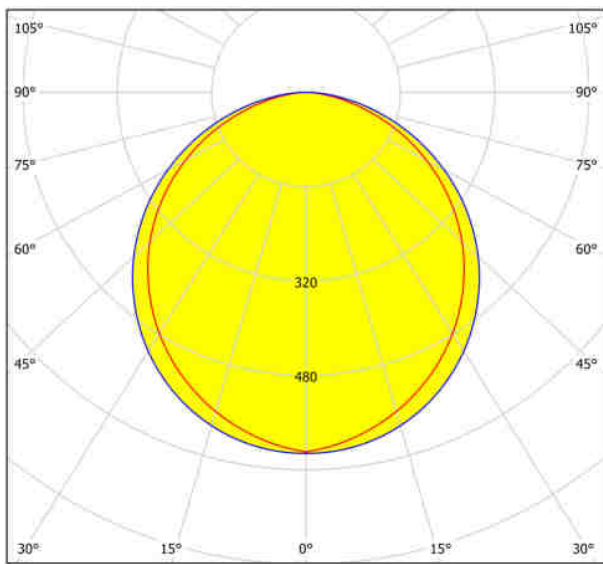

cd
— C0 - C180 — C90 - C270