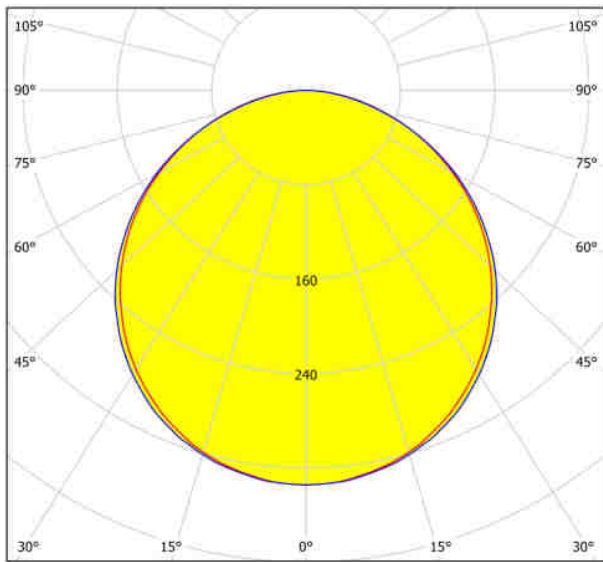

cd
— C0 - C180 — C90 - C270