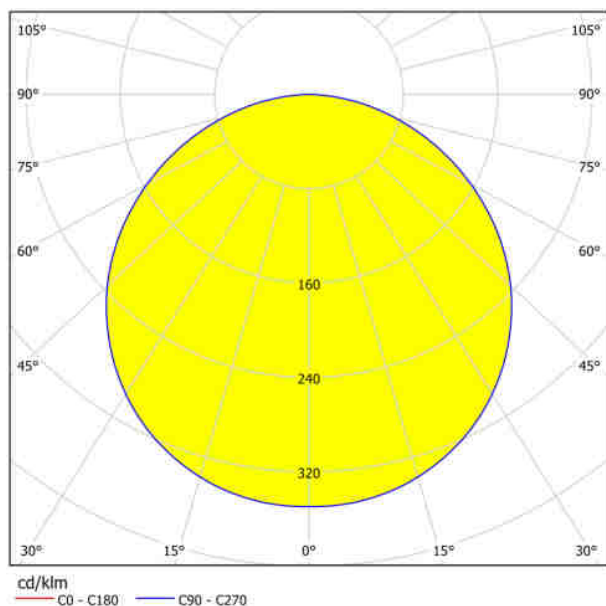

Technické informace

Stupeň ochrany	IP20
Třída ochrany	2
Síťové napětí	220-240V,50/60Hz
Stmívatelný	No
max. příkon (1)	33W

Světelný zdroj 1

Typ zásuvky (1)	LED
Typ svět. zdroje (1)	LED
Vč. světelného zdroje (1)	Včetně
Kelvin celkem	4000K
Barva světla celkem	WHITE
Jmenovitá životnost (v h)	25000
Spínací cykly	15000
Třída energetické účinnosti	E
Stmívatelný	No
Info changeability light source/driver	LED + ovladač může být vyměněn elektrikářem
Jmenovitý (dimenzační) výkon svítiny (přesnost 0,1 W)	40
Tolerance barev (LED, SDCM)	<6

Technické změny vyhrazeny

2/2

Contact | Support
eglo.com/en/eglo-worldwide