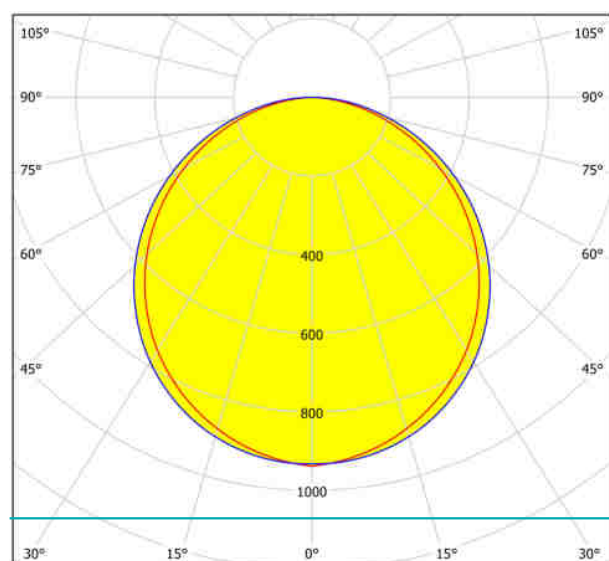

Všeobecné informace

Číslo výrobku	98206
Typ	Stropní svítidlo
Výrobní segment	Svítidla do vnitřních prostor
Téma	EGLO příslušenství

Rozměry

Výška výrobku (v mm)	50
Šířka výrobku (v mm)	100
Délka výrobku (v mm)	1195
Čistá hmotnost (v kg)	1.41 Kilogram

Technické informace

Stupeň ochrany	IP20
Třída ochrany	2
Síťové napětí	220-240V,50/60Hz
Stmívatelný	Yes
max. příkon (1)	30W

Světelný zdroj 1

Kelvin celkem	2700-6500K
Barva světla celkem	TUNEABLE WHITE
Jmenovitá životnost (v h)	25000
Spínací cykly	15000
Jmenovitý (dimenzační) výkon svítivny (přesnost 0,1 W)	30
Tolerance barev (LED, SDCM)	<6